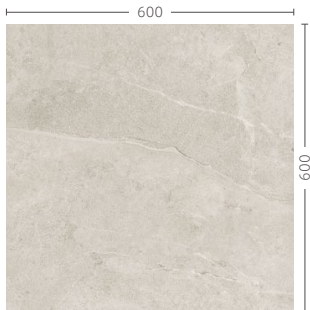

● SALT

1 NF-600/PD-191H