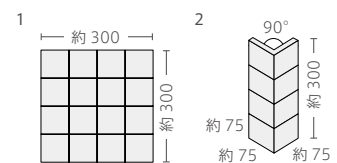

形状	品番	実寸(mm)	目地共寸法(mm)	厚さ(mm)	m <sup>2</sup> 必要枚数	入数(枚/箱)	重量(kg/箱)	設計価格
1 75角紙貼り	MR-069/	約69×69	約300×300	約7.5	11.5シート	20シート	24	¥7,400/m <sup>2</sup>
2 75角90°曲り紙貼り	(接着)	約(69+69)×69	約(75+75)×300	約7.5	3.5シート/m	33シート	20	¥4,800/m <span style="border: 1px solid black; padding: 2px;">注</span>