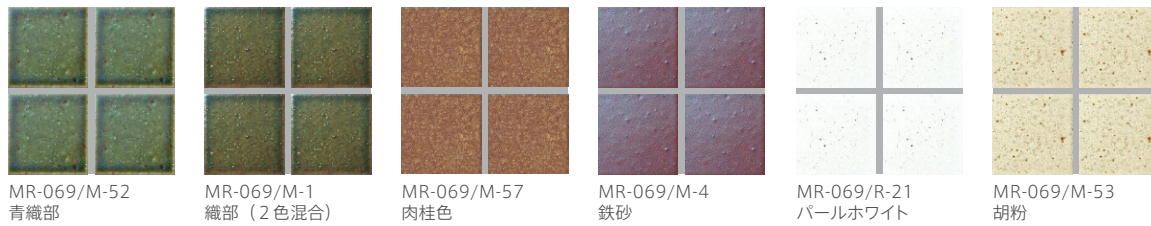

# 古窯変 衣咲皿 (いざなぎ)

内装壁	外装壁	浴室壁	居室床
内装床	外装床	浴室床	耐凍害

■注意事項については、各カテゴリの中扉に明記してあります。ご参照ください。また、詳しくは各営業までお問い合わせください。

写真提供: BESS/株式会社アールシーコア

その他の施工例はこちら。

MR-069/#-52 (青織部)

●平面

MR-069/M-56  
小麦色

MR-069/R-29  
麦わら色

MR-069/M-3  
天正黒

MR-069/M-52  
青織部

MR-069/M-1  
織部 (2色混合)

MR-069/M-57  
肉桂色

MR-069/M-4  
鉄砂

MR-069/R-21  
パールホワイト

MR-069/M-53  
胡粉