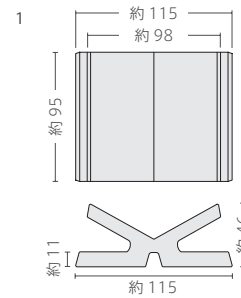

BF-W (白土)

BF-H (ハニワ土)

市松状に並べる際、製品の縦横の中心をそろえて施工してください。
この場合、上部凸部が縦横につながる見え方になります。4枚の中央に小さな開口部(約10mm程度)ができます。
壁面に施工した際の上下左右は直線にはなりません。

その他の施工例はこちら。

| 形状 | 品番 | 実寸(mm) | 目地共寸法(mm) | 厚さ(mm) | m ² 必要枚数 | 入数(枚/箱) | 重量(kg/箱) | 設計価格 |
|--------|------|-----------|-----------|--------|---------------------|---------|----------|---------------------------------|
| 1 白土 | BF-W | 約115×95mm | - | 約46 | 90 | 32 | 16 | ¥49,500/m ² 注 |
| 2 ハニワ土 | BF-H | 約115×95mm | - | 約46 | 90 | 32 | 16 | ¥49,500/m ² 注 |

No.750-RB (ラスティプロス) **NEW!** ※

その他の施工例はこちら。

| 形状 | 品番 | 実寸(mm) | 目地共寸法(mm) | 厚さ(mm) | m ² 必要枚数 | 入数(枚/箱) | 重量(kg/箱) | 設計価格 |
|--------------|---------|---------|-----------|--------|---------------------|---------|----------|----------------|
| 1 100×48特殊形状 | No.750- | 約100×48 | - | 約40 | - | 150個 | 13.5 | 240/個 注 |
| 2 100×48特殊形状 | No.750- | 約100×48 | - | 約40 | - | 150個 | 13.5 | 270/個 注 |