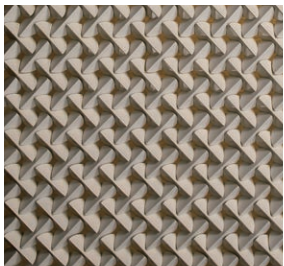

BF-W (白土)

BF-H (ハニワ土)

市松状に並べる際、製品の縦横の中心をそろえて施工してください。
この場合、上部凸部が縦横につながる見え方になります。4枚の中央に小さな開口部(約10mm程度)ができます。
壁面に施工した際の上下左右は直線にはなりません。

その他の施工例はこちら。

| 形状 | 品番 | 実寸(mm) | 目地共寸法(mm) | 厚さ(mm) | m ² 必要枚数 | 入数(枚/箱) | 重量(kg/箱) | 設計価格 |
|--------|------|-----------|-----------|--------|---------------------|---------|----------|---------------------------------|
| 1 白土 | BF-W | 約115×95mm | - | 約46 | 90 | 32 | 16 | ¥49,500/m ² 注 |
| 2 ハニワ土 | BF-H | 約115×95mm | - | 約46 | 90 | 32 | 16 | ¥49,500/m ² 注 |

Pasteque

All類 (せり器質) 施釉 made in Japan ●少枚数対応注文生産品

パステーク

| | | | |
|-----|-----|-----|-----|
| 内装壁 | 外装壁 | 浴室壁 | 居室床 |
| 内装床 | 外装床 | 浴室床 | 耐凍害 |

■銀イブシは釉薬の特性上、黄ばんだ色合いも含まれます。 ■注意事項については、各カテゴリーの中扉に明記してあります。ご参照ください。また、詳しくは各営業までお問い合わせください。 ■サンプルは有償となります。

●Pattern A 必要数 315 枚/m²

●Pattern B 必要数 306 枚/m²

●Pattern C 必要数 252 枚/m²

No.750-S (白釉) Pattern A

No.750-S (白釉)

No.750-V (アイボリー)

No.750-GI (銀イブシ) **NEW!** ※

No.750-HG (ハイグロス) **NEW!** ※