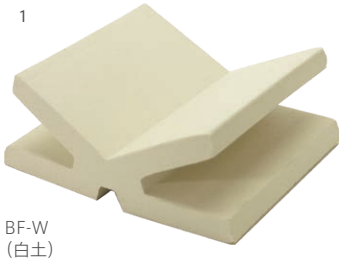

Tefu-Tefu

BII類 (せり器質) 無釉 made in Japan ●少枚数対応注文生産品

てふてふ

| | | | |
|-----|-----|-----|-----|
| 内装壁 | 外装壁 | 浴室壁 | 居室床 |
| 内装床 | 外装床 | 浴室床 | 耐凍害 |

■白土は無釉のため、汚れにご注意ください。 ■注意事項については、各カテゴリーの中扉に明記してあります。ご参照ください。また、詳しくは各営業までお問い合わせください。
■サンプルは有償となります。

BF-W (白土)

BF-H (ハニワ土)

市松状に並べる際、製品の縦横の中心をそろえて施工してください。
この場合、上部凸部が縦横につながる見え方になります。4枚の中央に小さな開口部(約10mm程度)ができます。
壁面に施工した際の上下左右は直線にはなりません。

その他の施工例はこちら。

| 形状 | 品番 | 実寸(mm) | 目地共寸法(mm) | 厚さ(mm) | m ² 必要枚数 | 入数(枚/箱) | 重量(kg/箱) | 設計価格 |
|--------|------|-----------|-----------|--------|---------------------|---------|----------|---------------------------------|
| 1 白土 | BF-W | 約115×95mm | - | 約46 | 90 | 32 | 16 | ¥49,500/m ² 注 |
| 2 ハニワ土 | BF-H | 約115×95mm | - | 約46 | 90 | 32 | 16 | ¥49,500/m ² 注 |