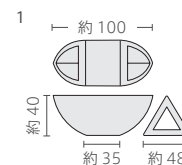

BF-W (白土)

BF-H (ハニワ土)

市松状に並べる際、製品の縦横の中心をそろえて施工してください。
この場合、上部凸部が縦横につながる見え方になります。4枚の中央に小さな開口部(約10mm程度)ができます。
壁面に施工した際の上下左右は直線にはなりません。

その他の施工例はこちら。

| 形状 | 品番 | 実寸(mm) | 目地共寸法(mm) | 厚さ(mm) | m ² 必要枚数 | 入数(枚/箱) | 重量(kg/箱) | 設計価格 |
|--------|------|-----------|-----------|--------|---------------------|---------|----------|---------------------------------|
| 1 白土 | BF-W | 約115×95mm | - | 約46 | 90 | 32 | 16 | ¥49,500/m ² 注 |
| 2 ハニワ土 | BF-H | 約115×95mm | - | 約46 | 90 | 32 | 16 | ¥49,500/m ² 注 |

●Pattern A 必要数 315 枚/m²

●Pattern B 必要数 306 枚/m²

●Pattern C 必要数 252 枚/m²

No.750-S (白釉) Pattern A

No.750-S (白釉)

No.750-V (アイボリー)

No.750-GI (銀イブシ) **NEW!** ※

No.750-HG (ハイグロス) **NEW!** ※

No.750-RB (ラスティプロス) **NEW!** ※

その他の施工例はこちら。

| 形状 | 品番 | 実寸(mm) | 目地共寸法(mm) | 厚さ(mm) | m ² 必要枚数 | 入数(枚/箱) | 重量(kg/箱) | 設計価格 |
|--------------|---------|---------|-----------|--------|---------------------|---------|----------|----------------|
| 1 100×48特殊形状 | No.750- | 約100×48 | - | 約40 | - | 150個 | 13.5 | 240/個 注 |
| 2 100×48特殊形状 | No.750- | 約100×48 | - | 約40 | - | 150個 | 13.5 | 270/個 注 |