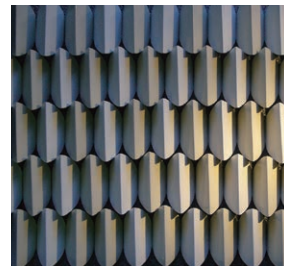

●Pattern C 必要数 252 枚/m²