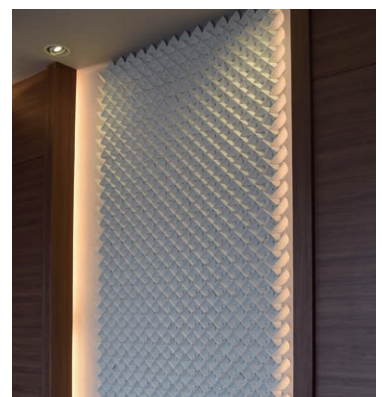

●Pattern C 必要数 252 枚/m²