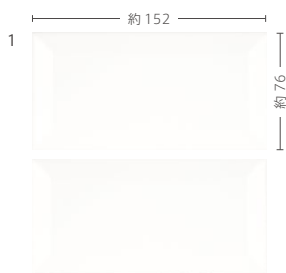

その他の施工例はこちら。

SWCO36-GB・SWPU36-GB

BIII類（陶器質）施釉 made in China ●標準品

内装壁 内装床 外装壁 外装床 浴室壁 浴室床 居室床 耐凍害

Latte Velwa | ラテベルワ

接着剤張
専用商品

■注意事項については、各カテゴリーの中扉に明記してあります。ご参照ください。また、詳しくは各営業までお問い合わせください。

SWCO36-GB

SWAL36-GB

SWPU36-GB

SWNA36-GB

形状	品番	実寸(mm)	目地共寸法(mm)	厚さ(mm)	㎡必要枚数	入数(枚/箱)	重量(kg/箱)	設計価格
1 152×76角平	SW●●36-GB	約152×76	-	約10.5	82	72	12.5	¥8,000/㎡