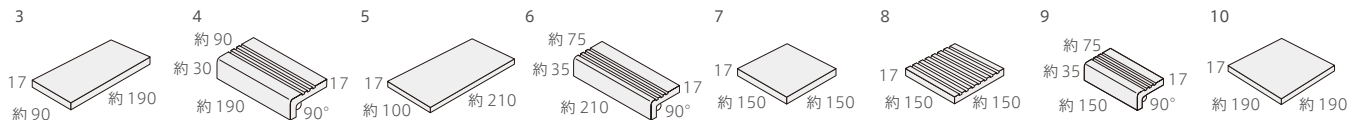

SR190-RY

●ダークグレー

SR190-DG

●ゴマ

SR190-I

その他の施工例はこちら。

SR190-R

形状	品番	実寸(mm)	目地共寸法(mm)	厚さ(mm)	m ² 必要枚数	入数(枚/箱)	重量(kg/箱)	設計価格
1 90角平	SR90-□	約90×90	-	17	100	80	20	¥13,600/m ²
2 90角タレ付階段	SRK90-□	約(90+30)×90	-	17	10/m	60	20	¥4,200/m
3 190×90角平	SR190-□	約190×90	-	17	50	40	24	¥9,900/m ²
4 190×90角タレ付階段	SRK190-□	約(90+30)×190	-	17	5/m	30	21	¥3,000/m
5 210×100角平	SR210-□	約210×100	-	17	42	30	21	¥9,000/m ²
6 210×100角タレ付階段	SRK210-□	約(75+35)×210	-	17	4.5/m	40	25	¥3,000/m
7 150角平	5□H	約150×150	-	17	40	30	21	¥10,800/m ²
8 150角立筋	5□S	約150×150	-	17	40	30	21	¥10,800/m ²
9 150角タレ付階段	5□K	約(75+35)×150	-	17	6.5/m	50	25	¥2,700/m
10 190角平	A20-□	約190×190	-	17	25	16	24	¥13,600/m ²