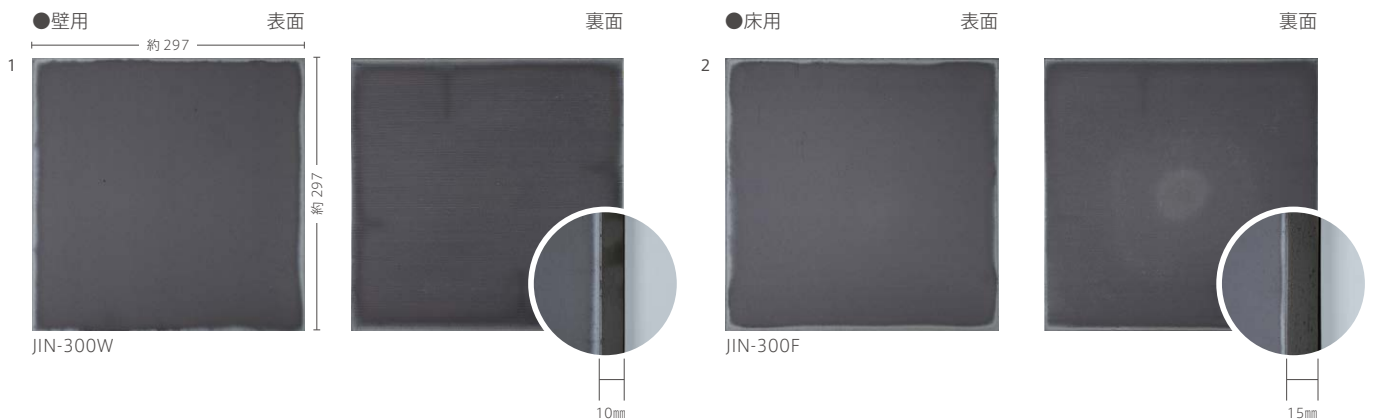

JIN-300F

その他の施工例はこちら。

Jinku

All類（せつ器質）無釉 made in Japan ●標準品

仁燻～ジंक～

壁用	内装壁 <input checked="" type="checkbox"/>	外装壁 <input checked="" type="checkbox"/>	浴室壁 <input checked="" type="checkbox"/>	居室床 <input checked="" type="checkbox"/>
	内装床 <input checked="" type="checkbox"/>	外装床 <input checked="" type="checkbox"/>	浴室床 <input checked="" type="checkbox"/>	耐凍害 <input checked="" type="checkbox"/>

床用	内装壁 <input checked="" type="checkbox"/>	外装壁 <input checked="" type="checkbox"/>	浴室壁 <input checked="" type="checkbox"/>	居室床 <input checked="" type="checkbox"/>
	内装床 <input checked="" type="checkbox"/>	外装床 <input checked="" type="checkbox"/>	浴室床 <input checked="" type="checkbox"/>	耐凍害 <input checked="" type="checkbox"/>

■裏足はありません。 ■注意事項については、各カテゴリーの中扉に明記してあります。ご参照ください。また、詳しくは各営業までお問い合わせください。 ■箱単位出荷となります。

	形状	品番	実寸(mm)	目地共寸法(mm)	厚さ(mm)	m ² 必要枚数	入数(枚/箱)	重量(kg/箱)	設計価格
1	300角平(壁用)	JIN-300W	約297×297	-	10	11	10	24.2	¥52,000/m ²
2	300角平(床用)	JIN-300F	約297×297	-	15	11	7	33	¥60,000/m ²