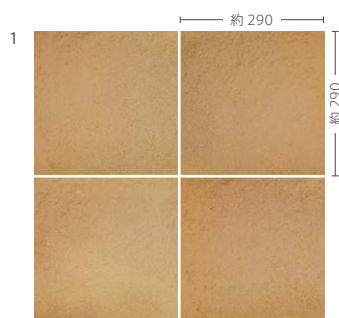

## アマルフィ

■注意事項については、各カテゴリーの中扉に明記してあります。ご参照ください。また、詳しくは各営業までお問い合わせください。 ■箱単位出荷となります。

NF-300/OC

NF-300/OD

NF-300/OG

NF-300/D

NF-300/G

	形状	品番	実寸(mm)	目地共寸法(mm)	厚さ(mm)	m <sup>2</sup> 必要枚数	入数(枚/箱)	重量(kg/箱)	設計価格
1	300角平	NF-300/	約290×290	-	15	11.2	10	27	¥22,000/m <sup>2</sup>