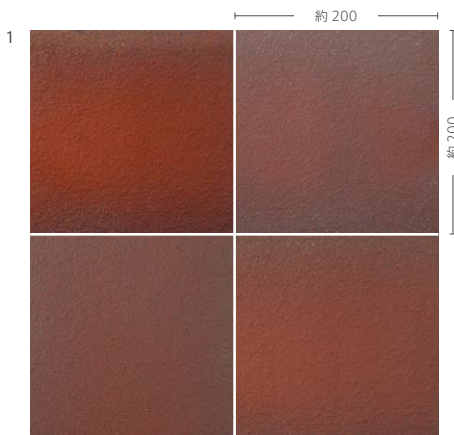

その他の施工例はこちら。

NF-200/KWK-TZ-792C

Kawarake **NEW!**

AII類 (せっ器質) 無釉 made in China ●標準品

## かわらけ

内装壁	×	外装壁	×	浴室壁	×	居室床	×
内装床	◎	外装床	◎	浴室床	×	耐凍害	×

C.S.R 0.52 (最小値)

■注意事項については、各カテゴリーの中扉に明記してあります。ご参照ください。また、詳しくは各営業までお問い合わせください。

NF-200/KWK-TZ-792B

NF-200/KWK-TZ-792C

NF-200/KWK-TZ-792D

	形状	品番	実寸(mm)	目地共寸法(mm)	厚さ(mm)	m <sup>2</sup> 必要枚数	入数(枚/箱)	重量(kg/箱)	設計価格
1	200角平	NF-200/KWK-TZ-	約200×200	-	12	25	15	16.5	¥9,800/m <sup>2</sup>