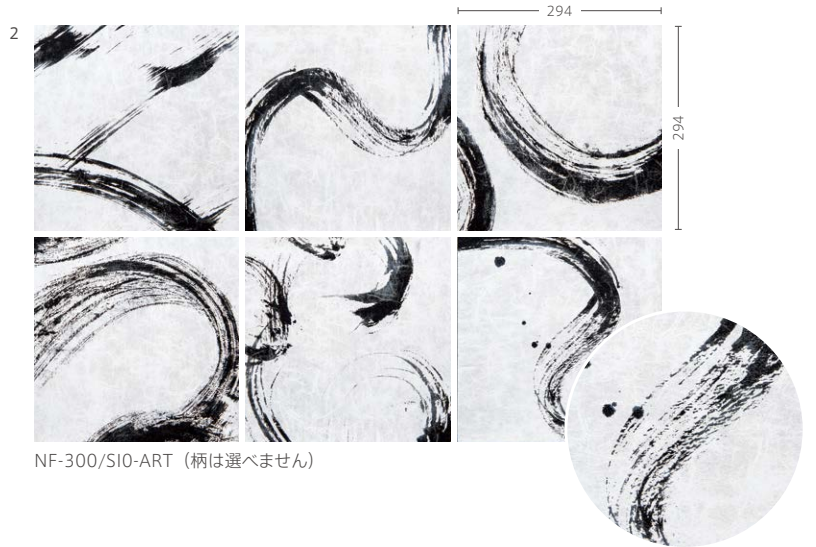

■注意事項については、各カテゴリの中扉に明記してあります。ご参照ください。また、詳しくは各営業までお問い合わせください。

NF-300/SIO-01

NF-300/SIO-02

NF-300/SIO-03

NF-300/SIO-04

NF-300/SIO-05

その他の施工例はこちら。

NF-300/SIO-ART (柄は選べません)

Designed by

	形状	品番	実寸(mm)	目地共寸法(mm)	厚さ(mm)	m ² 必要枚数	入数(枚/箱)	重量(kg/箱)	設計価格
1	300角平	NF-300/SIO-	294×294	-	9	11.5	14	23	¥10,800/m ²
2	300角平	NF-300/SIO-ART	294×294	-	9	11.5	14	23	¥10,800/m ²