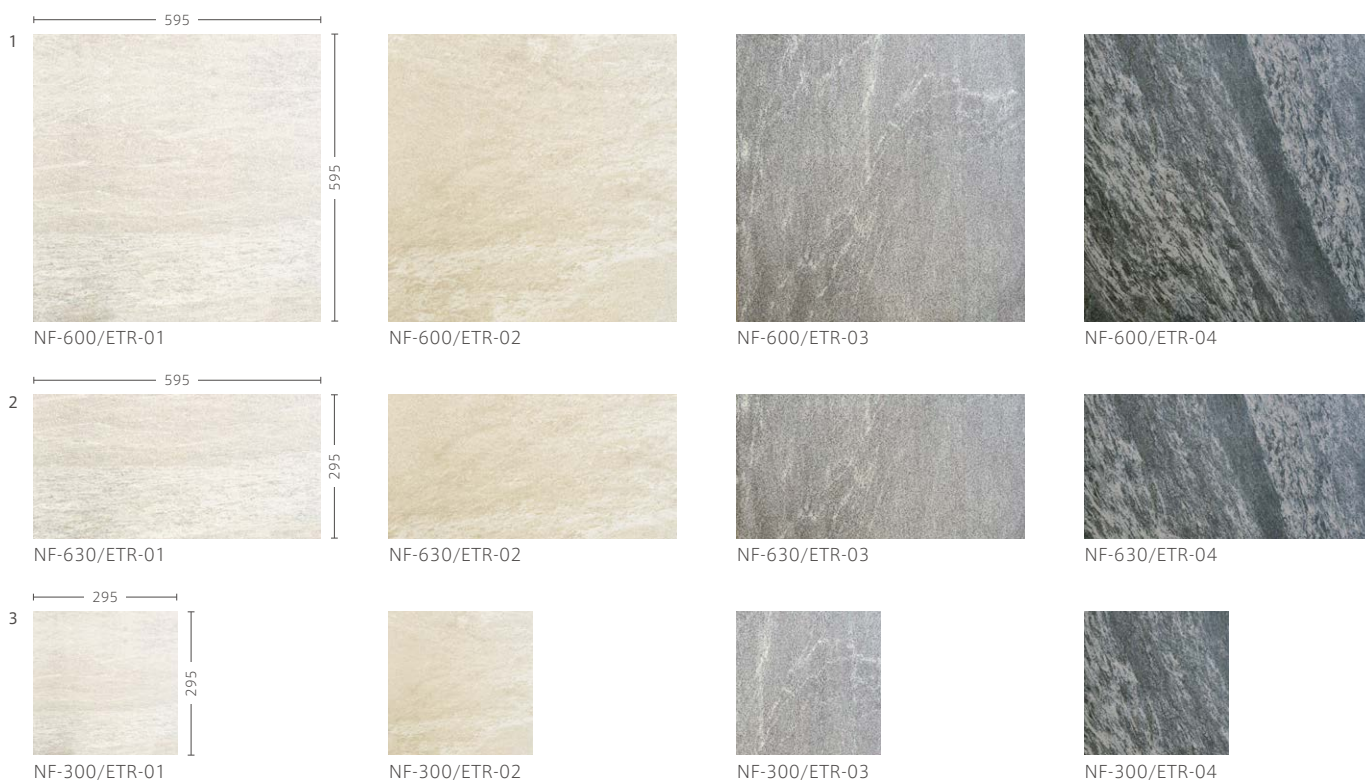

NF-600/ETR-03 · NF-630/ETR-03 · NF-300/ETR-03

Eternal

B I 類 (磁器質) 施釉 made in China ● 標準品

エターナル

C.S.R 0.52 (最小値)

■注意事項については、各カテゴリーの中扉に明記してあります。ご参照ください。また、詳しくは各営業までお問い合わせください。 ■300角を超える形状は箱単位出荷となります。(300角は対象外です。)