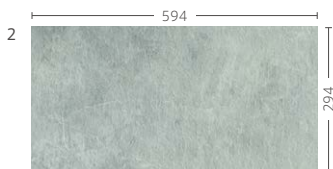

NF-630/VE-1