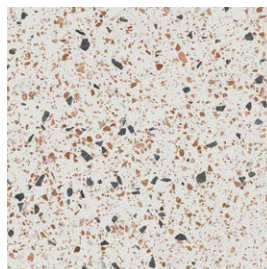

●コルティニ

NF-600/GTE-09MP (マット)

	形状	品番	実寸(mm)	目地共寸法(mm)	厚さ(mm)	m²必要枚数	入数(枚/箱)	重量(kg/箱)	設計価格
1	600角平	NF-600/GTE-	597×597	-	9.8	2.75	4	32	¥8,500/m²

■箱単位出荷となります。