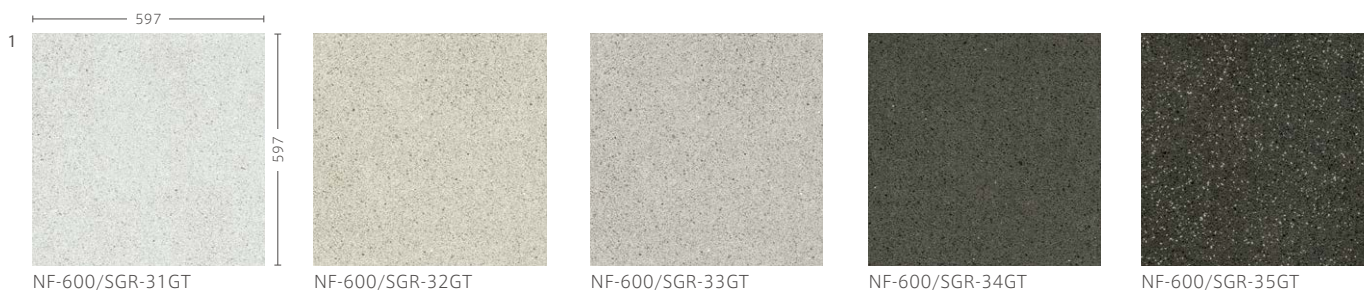

NF-600/SGR-31GT

NF-600/SGR-32GT

NF-600/SGR-33GT

NF-600/SGR-34GT

NF-600/SGR-35GT

	形状	品番	実寸(mm)	目地共寸法(mm)	厚さ(mm)	m²必要枚数	入数(枚/箱)	重量(kg/箱)	設計価格
1	600角平	NF-600/SGR-GT	597×597	-	9.5	2.75	4	31	¥12,500/m²

■箱単位出荷となります。