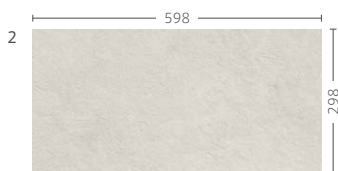

その他の施工例はこちら。

NF-600/M0U9 (ホワイト)

●マット

NF-600/M0U9 (ホワイト)

NF-600/M0UW (ベージュ)

NF-600/M0UV (アイボリー)

NF-600/M0U8 (グレイ)

NF-600/M0U7 (アントラチッテ)

●ストラクチャー

NF-630/M0V4 (ホワイト)

NF-630/M0V5 (アイボリー)

NF-630/M0V6 (ベージュ)

NF-630/M0V3 (グレイ)

NF-630/M0V2 (アントラチッテ)

形状	品番	実寸(mm)	目地共寸法(mm)	厚さ(mm)	m ² 必要枚数	入数(枚/箱)	重量(kg/箱)	設計価格
1 600角平(マット)	NF-600/M0U	598×598(595×595)	-	9.5	2.75	3	23	¥9,800/m ²
2 600×300角平(ストラクチャー)	NF-630/M0V	598×298(595×295)	-	9.5	5.5	6	21.7	¥9,800/m ²