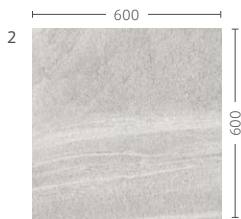

その他の施工例はこちら。

NF-600/SXG-1 (ラフ)

Stone Love

B I 類 (磁器質) 施釉 made in China ● 標準品

ストーンラブ

1200 × 600 角
マット

内装壁	外装壁	浴室壁	居室床
内装床	外装床	浴室床	耐凍害

C.S.R 0.50 (最小値)
C.S.R・B 0.75 (最小値)

床暖対応
商品

600 角
ラフ

内装壁	外装壁	浴室壁	居室床
内装床	外装床	浴室床	耐凍害

C.S.R 0.53 (最小値)
C.S.R・B 1.13 (最小値)

■注意事項については、各カテゴリーの中扉に明記してあります。ご参照ください。また、詳しくは各営業までお問い合わせください。■箱単位出荷となります。

NF-1260/SX-1M (マット)

NF-1260/SX-3M (マット)

NF-1260/SX-5M (マット)

NF-600/SXG-1 (ラフ)

NF-600/SXG-3 (ラフ)

NF-600/SXG-5 (ラフ)

	形状	品番	実寸(mm)	目地共寸法(mm)	厚さ(mm)	㎡必要枚数	入数(枚/箱)	重量(kg/箱)	設計価格
1	1200×600角平(マット)	NF-1260/SX-	1200×600	-	11.5	1.38	2	37	¥12,500/㎡
2	600角平(ラフ)	NF-600/SXG-	600×600	-	10	2.75	4	32	¥8,500/㎡