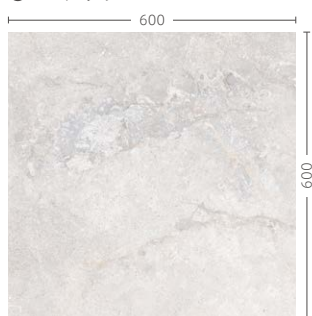

NF-600/OXF-AX (20mm厚)

Jeturk **NEW!**

B I 類 (磁器質) 施釉 made in China ●標準品

ジェターク

10mm厚

内装壁	外装壁	浴室壁	居室床
内装床	外装床	浴室床	耐凍害

20mm厚

内装壁	外装壁	浴室壁	居室床
内装床	外装床	浴室床	耐凍害

C.S.R 0.50  
(最小値)駐車場  
対応商品  
20mm厚

■600角・600×300角及び10mm厚・20mm厚とは多少色が異なります。 ■注意事項については、各カテゴリの中扉に明記してあります。ご参照ください。また、詳しくは各営業までお問い合わせください。 ■箱単位出荷となります。

## ●パールグレー

- 1 NF-600/OXF-AX (20mm厚)  
3 NF-600/OXF-A (10mm厚)

## ●シルバーグレー

- NF-600/OXF-BX (20mm厚)  
NF-600/OXF-B (10mm厚)