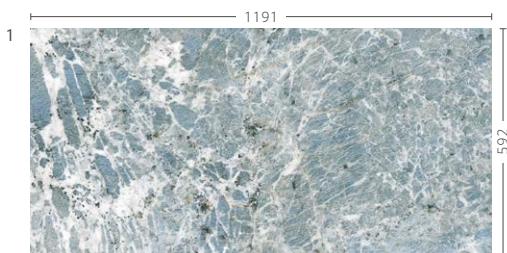

その他の施工例はこちら。

NF-1260/SPH-1(Saphir)

Sphere **NEW!**

B I 類 (磁器質) 施釉 made in Spain ● 標準品

スフィア

内装壁	<input checked="" type="checkbox"/>	外装壁	<input checked="" type="checkbox"/>	浴室壁	<input type="checkbox"/>	居室床	<input checked="" type="checkbox"/>
内装床	<input checked="" type="checkbox"/>	外装床	<input type="checkbox"/>	浴室床	<input type="checkbox"/>	耐凍害	<input checked="" type="checkbox"/>

■注意事項については、各カテゴリーの中扉に明記してあります。ご参照ください。また、詳しくは各営業までお問い合わせください。 ■レンガ張りで施工する場合、ずらし幅を長辺の1/12程度までとしてください。 ■箱単位出荷となります。

NF-1260/SPH-1 (Saphir) (ポリッシュ)

	形状	品番	実寸(mm)	目地共寸法(mm)	厚さ(mm)	m ² 必要枚数	入数(枚/箱)	重量(kg/箱)	設計価格
1	1200×600角平	NF-1260/SPH-	1191×592	-	11	1.38	2	36.5	¥18,800/m ²