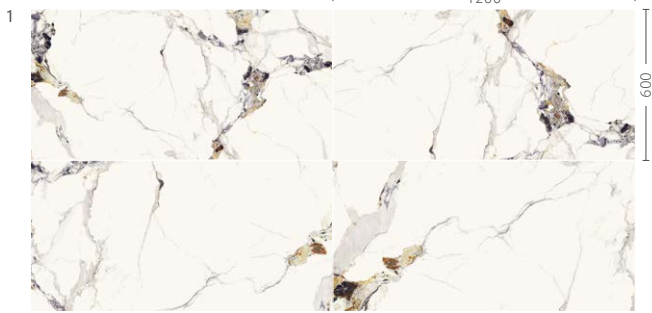

●サマースプリット

NF-1260/YS-335 (磨き)

●パンドラ

NF-1260/YS-331 (磨き)

●ロイヤルジェダイト

NF-1260/YS-339 (磨き)

●グレイドラゴンジェイド

NF-1260/YS-370 (磨き)

●ブルーフェニックス

NF-1260/YS-010 (磨き)

●サンドストーンブラック

NF-1260/YS-309 磨き)

●インザダークオブナイト

NF-1260/YS-322 (磨き)

●ナポレオンブラック

NF-1260/YS-368 (磨き)