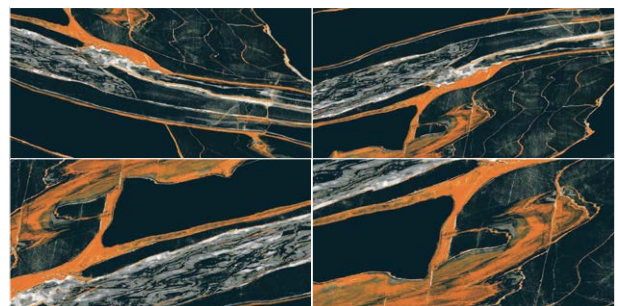

●ブルーフェニックス

NF-1260/YS-010 (磨き)

●サンドストーンブラック

NF-1260/YS-309 磨き)

●インザダークオブナイト

NF-1260/YS-322 (磨き)

●ナポレオンブラック

NF-1260/YS-368 (磨き)

●ナイトオブトランキュリティ

NF-1260/YS-318 (磨き)