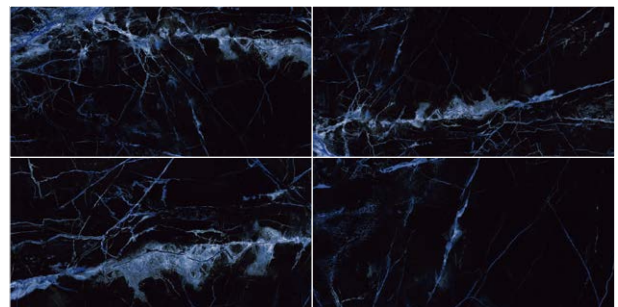

●ブルーフェニックス

NF-1260/YS-010 (磨き)

●サンドストーンブラック

NF-1260/YS-309 磨き)

●インザダークオブナイト

NF-1260/YS-322 (磨き)

●ナポレオンブラック

NF-1260/YS-368 (磨き)

●ナイトオブトランキュリティ

NF-1260/YS-318 (磨き)