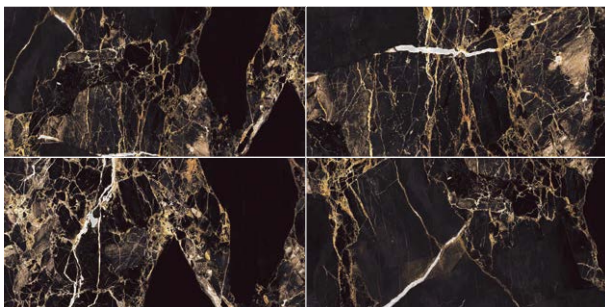

●サマースプリット

NF-1260/YS-335 (磨き)

●パンドラ

NF-1260/YS-331 (磨き)

●ロイヤルジェダイト

NF-1260/YS-339 (磨き)

●グレイドラゴンジェイド

NF-1260/YS-370 (磨き)

●ブルーフェニックス

NF-1260/YS-010 (磨き)

●サンドストーンブラック

NF-1260/YS-309 磨き)

●インザダークオブナイト

NF-1260/YS-322 (磨き)

●ナポレオンブラック

NF-1260/YS-368 (磨き)

●ナイトオブトランキュリティ

NF-1260/YS-318 (磨き)