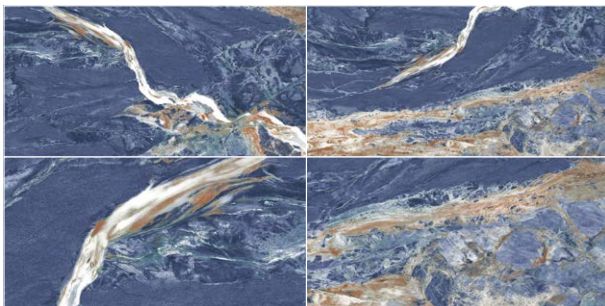

●サマースプリット

NF-1260/YS-335 (磨き)

●パンドラ

NF-1260/YS-331 (磨き)

●ロイヤルジェダイト

NF-1260/YS-339 (磨き)

●グレイドラゴンジェイド

NF-1260/YS-370 (磨き)

●ブルーフェニックス

NF-1260/YS-010 (磨き)

●サンドストーンブラック

NF-1260/YS-309 磨き)

●インザダークオブナイト

NF-1260/YS-322 (磨き)

●ナポレオンブラック

NF-1260/YS-368 (磨き)

●ナイトオブトランキュリティ

NF-1260/YS-318 (磨き)