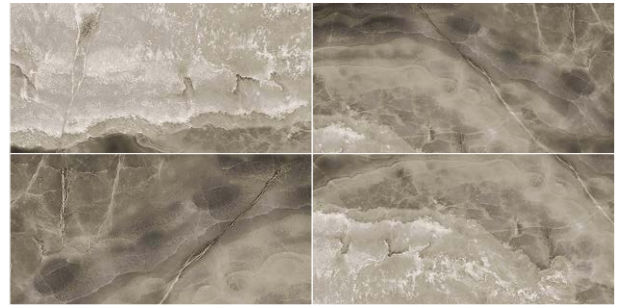

●サマースプリット

NF-1260/YS-335 (磨き)

●パンドラ

NF-1260/YS-331 (磨き)

●ロイヤルジェダイト

NF-1260/YS-339 (磨き)

●グレイドラゴンジェイド

NF-1260/YS-370 (磨き)

●ブルーフェニックス

NF-1260/YS-010 (磨き)

●サンドストーンブラック

NF-1260/YS-309 磨き)

●インザダークオブナイト

NF-1260/YS-322 (磨き)

●ナポレオンブラック

NF-1260/YS-368 (磨き)

●ナイトオブトランキュリティ

NF-1260/YS-318 (磨き)