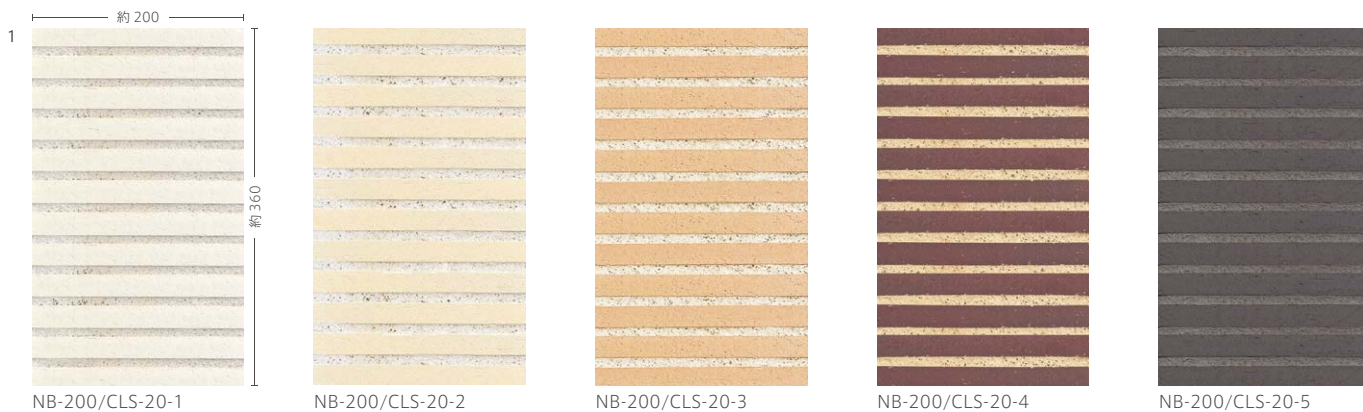

NB-200/CLS-20-1

NB-200/CLS-20-2

NB-200/CLS-20-3

NB-200/CLS-20-4

NB-200/CLS-20-5

	形状	品番	実寸(mm)	目地共寸法(mm)	厚さ(mm)	m²必要枚数	入数(枚/箱)	重量(kg/箱)	設計価格
1	ポーター紙貼り	NB-200/CLS-20-	約200×20	約200×360	約10	13.6シート	20シート	23.5	¥14,200/m² 注