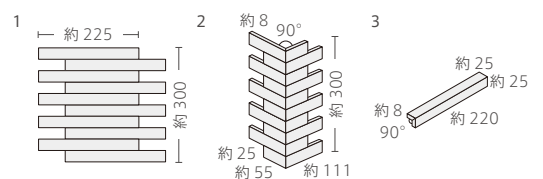

NB-220/BT-57M

Bent Border

B I 類 (磁器質) 施釉 made in China ● 標準品

ベントボーダー

内装壁	外装壁	浴室壁	居室床
内装床	外装床	浴室床	耐凍害

接着剤張
専用商品

■注意事項については、各カテゴリーの中扉に明記してあります。ご参照ください。また、詳しくは各営業までお問い合わせください。

NB-220/BT-50M (単色)

NB-220/BT-51M

NB-220/BT-56M

NB-220/BT-57M

NB-220/BT-58M (単色)

形状	品番	実寸(mm)	目地共寸法(mm)	厚さ(mm)	m ² 必要枚数	入数(枚/箱)	重量(kg/箱)	設計価格
1 ボーダー紙貼り(1/4ズラン貼り)	NB-220/BT-	約220×25	約225×300	約8	15シート	20シート	18.4	¥6,500/m ²
2 ボーダー曲り(レンガ貼り)	(接着)	約(106+50)×25	約(111+55)×300	約8	3.5シート/m	-	-	¥10,800/m 注
3 ボーダー屏風曲り	(接着)	約(25+25)×220	-	約8	4.5枚/m	-	-	¥4,500/m 注