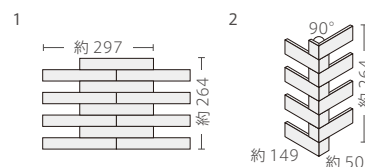

ユニットに方向性があります。図の様に横方向はユニットを上下に反転させ、交互に施工してください。縦方向は同じ向きで施工してください。

その他の施工例はこちら。

NT-307/LN-20

NT-307/LN-10

NT-307/LN-20

NT-307/LN-30

NT-307/LN-40

NT-307/LN-50

形状	品番	実寸(mm)	目地共寸法(mm)	厚さ(mm)	m ² 必要枚数	入数(枚/箱)	重量(kg/箱)	設計価格
1 ボーダーレンガ貼り	NT-307/LN-	約195×30	約297×264	約8	12.7	18	23	¥9,400/m ²
2 ボーダー曲り紙貼り	(接着)	約(146+47)×30	約(149+50)×264	約8	3.8/m	-	-	¥7,400/m 注