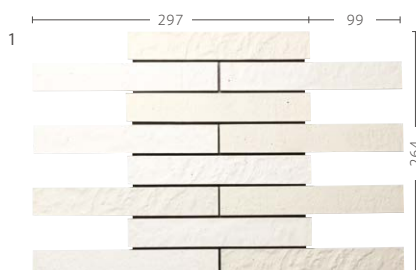

Roran **NEW!** B I 類 (磁器質) 施釉 made in Japan ● 標準品

ローラン

接着剤張
専用商品美濃焼
タイル

内装壁	外装壁	浴室壁	居室床
内装床	外装床	浴室床	耐凍害

■塗り目地施工は出来ません。 ■3面状の2色ミックスとなります。 ■注意事項については、各カテゴリーの中扉に明記してあります。ご参照ください。また、詳しくは各営業までお問い合わせください。

推奨施工パターン

ユニットに方向性があります。図の様に横方向はユニットを上下に反転させ、交互に施工してください。縦方向は同じ向きで施工してください。

その他の施工例はこちら。

NT-307/LN-20

NT-307/LN-10

NT-307/LN-20

NT-307/LN-30

NT-307/LN-40

NT-307/LN-50

形状	品番	実寸(mm)	目地共寸法(mm)	厚さ(mm)	m ² 必要枚数	入数(枚/箱)	重量(kg/箱)	設計価格
1 ボーダーレンガ貼り	NT-307/LN-	約195×30	約297×264	約8	12.7	18	23	¥9,400/m ²
2 ボーダー曲り紙貼り	(接着)	約(146+47)×30	約(149+50)×264	約8	3.8/m	-	-	¥7,400/m 注