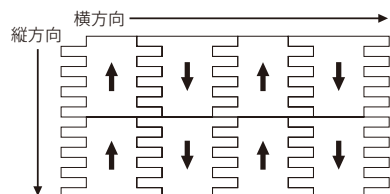

Roran **NEW!** B I 類 (磁器質) 施釉 made in Japan ● 標準品

ローラン

接着剤張
専用商品美濃焼
タイル

内装壁	外装壁	浴室壁	居室床
内装床	外装床	浴室床	耐凍害

■塗り目地施工は出来ません。 ■3面状の2色ミックスとなります。 ■注意事項については、各カテゴリーの中扉に明記してあります。ご参照ください。また、詳しくは各営業までお問い合わせください。

推奨施工パターン

ユニットに方向性があります。図の様に横方向はユニットを上下に反転させ、交互に施工してください。縦方向は同じ向きで施工してください。

その他の施工例はこちら。

NT-307/LN-20

NT-307/LN-10

NT-307/LN-20

NT-307/LN-30

NT-307/LN-40

NT-307/LN-50

形状	品番	実寸(mm)	目地共寸法(mm)	厚さ(mm)	m ² 必要枚数	入数(枚/箱)	重量(kg/箱)	設計価格
1 ボーダーレンガ貼り	NT-307/LN-	約195×30	約297×264	約8	12.7	18	23	¥9,400/m ²
2 ボーダー曲り紙貼り	(接着)	約(146+47)×30	約(149+50)×264	約8	3.8/m	-	-	¥7,400/m 注