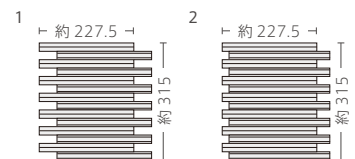

NB-225JZ/BN-B-01

Hally Border III

B I 類 (磁器質) 無釉 made in China ● 標準品

ハリーボーダーⅢ

内装壁	◎	外装壁	◎	浴室壁	×	居室床	×
内装床	×	外装床	×	浴室床	×	耐凍害	◎

接着剤張
専用商品

■ユニットの目地幅は約2.5mmです。 ■1シート内の面状の比率は、テッセラ面8本:斜めテッセラ面6本となります。 ■注意事項については、各カテゴリーの中扉に明記してあります。ご参照ください。また、詳しくは各営業までお問い合わせください。

NB-225JZ/BN-B-01

NB-225JZ/BN-B-06

NB-225JZ/BN-B-07

形状	品番	実寸(mm)	目地共寸法(mm)	厚さ(mm)	m ² 必要枚数	入数(枚/箱)	重量(kg/箱)	設計価格
1 ポーダードット貼り	NB-225JZ/BN-B-	約225×20	約227.5×315	約13	14シート	12シート	21	¥13,500/m ²
2 出隅平ユニット	-	約190.5×20・225×20	約227.5×315	約13	6.4シート/m	12シート	20	¥9,500/m