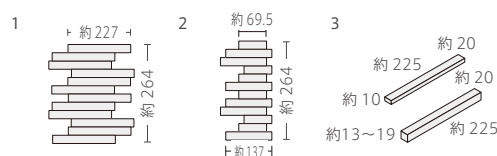

その他の施工例はこちら。

NB-225/ITH-01

Isthmus Border

B I 類 (磁器質) 無釉 made in China ● 標準品

イスマスボーダー

内装壁	外装壁	浴室壁	居室床
内装床	外装床	浴室床	耐凍害

接着剤張
専用商品

■ユニット品の標準目地幅は約2mmです。 ■調整用平バラは、箱単位での出荷となります。 ■注意事項については、各カテゴリの中扉に明記してあります。ご参照ください。また、詳しくは各営業までお問い合わせください。

NB-225/ITH-01

NB-225/ITH-02

NB-225/ITH-04

NB-225/ITH-05

形状	品番	実寸(mm)	目地共寸法(mm)	厚さ(mm)	m ² 必要枚数	入数(枚/箱)	重量(kg/箱)	設計価格
1 ボーダードット貼り	NB-225/ITH-	約225×20	約227×264	約10・13~19	16.7シート	12シート	19	¥17,800/m ²
2 出隅ドット貼り	-	-	約137×264	約10・13~19	7.6シート/m	24シート	17	¥11,500/m
3 調整用平バラ	-	約225×20	-	約10・13~19	-	120本	16	¥3,800/m