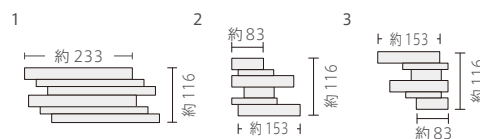

五月雨ボーダー / 五月雨ボーダー II

内装壁	○	外装壁	○	浴室壁	×	居室床	×
内装床	×	外装床	×	浴室床	×	耐凍害	○

■ユニットの標準目地幅は約3mmです。 ■役物の片面割れ出隅ドット貼りは左・右パターンがあり、別梱包になります。 ■注意事項については、各カテゴリーの中扉に明記してあります。ご参照ください。また、詳しくは各営業までお問い合わせください。

●五月雨ボーダー

SD-229/W-11

SD-229/W-13

SD-229/W-12

SD-229/W-14

●五月雨ボーダーII

SD-229/W-15 (2色混合)

SD-229/W-17 (2色混合)

SD-229/W-16 (2色混合)

SD-229/W-18 (2色混合)

その他の施工例はこちら。

形状	品番	実寸(mm)	目地共寸法(mm)	厚さ(mm)	m ² 必要枚数	入数(枚/箱)	重量(kg/箱)	設計価格
1 ボーダードット貼り	SD-229/W-	約230 × 12・15・22	約233 × 116	約15~19	37シート	24シート	20	¥21,800/m ²
2 片面割れ出隅ドット貼り(右)	SD-229/T-812-	-	約153 × 116	約15~19	8.7シート/m	24シート	10	¥7,000/m(右のみ)
3 片面割れ出隅ドット貼り(左)	SD-229/T-802-	-	約153 × 116	約15~19	8.7シート/m	24シート	11	¥7,000/m(左のみ)