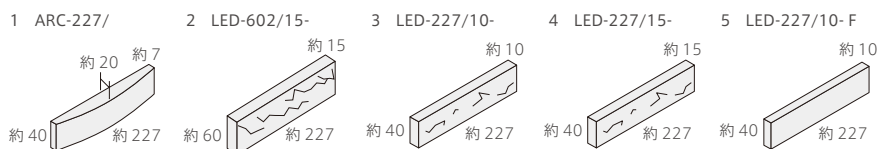

その他の施工例はこちら。

ARC-227/7・LED-227/10-7 (10mm厚)

Arc-Ledge

B I 類 (磁器質) 無釉 made in Japan ● 標準品

アーク・レッジ

■割肌面のため、厚みにバラツキがあります。 ■塗り目地施工は出来ません。 ■目地幅はタテ8mm、ヨコ10mmで計算してあります。 ■注意事項については、各カテゴリーの中扉に明記してあります。ご参照ください。また、詳しくは各営業までお問い合わせください。

●ボーダー アーチ

ARC-227/7

●二丁掛 割肌

LED-602/15-7 (15mm厚)

●ボーダー 割肌

LED-227/10-7 (10mm厚)
LED-227/15-7 (15mm厚)
LED-227/10-7F (フラット10mm厚)

ARC-227/6

LED-602/15-6 (15mm厚)

LED-227/10-6 (10mm厚)
LED-227/15-6 (15mm厚)
LED-227/10-6F (フラット10mm厚)

形状	品番	実寸(mm)	目地共寸法(mm)	厚さ(mm)	m ² 必要枚数	入数(枚/箱)	重量(kg/箱)	設計価格
1 ボーダー アーチ平	ARC-227/	約227×40	-	約20(7+13)	86	69	24	¥15,500/m ²
2 二丁掛平	LED-602/15-	約227×60	-	約15	61	60	27	¥15,000/m ²
3 ボーダー平(10mm厚)	LED-227/10-	約227×40	-	約10	86	135	27	¥12,700/m ²
4 ボーダー平(15mm厚)	LED-227/15-	約227×40	-	約15	86	90	27	¥14,200/m ²
5 ボーダーフラット(10mm厚)	LED-227/10- F	約227×40	-	約10	86	120	24	¥12,700/m ²