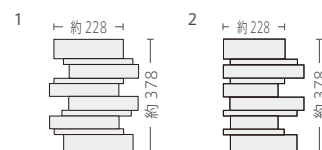

## トリムテッセラ

内装壁	○	外装壁	○	浴室壁	×	居室床	×
内装床	×	外装床	×	浴室床	×	耐凍害	○

接着剤張  
専用商品

■裏面樹脂連結ユニット製品です。 ■目地から連結樹脂が見えますので、接着剤はグレー色を使用してください。 ■ユニットの目地幅は約3mmです。 ■注意事項については、各カテゴリーの中扉に明記してあります。ご参照ください。また、詳しくは各営業までお問い合わせください。

TR-225/JZ-01

TR-225/JZ-02

TR-225/JZ-03

形状	品番	実寸(mm)	目地共寸法(mm)	厚さ(mm)	m <sup>2</sup> 必要枚数	入数(枚/箱)	重量(kg/箱)	設計価格
1 ボーダードット貼り	TR-225/JZ-	約225×60・40・17	約228×378	約13・15・19	11.7シート	6シート	16	¥17,800/m <sup>2</sup>
2 ボーダー出隅ドット貼り	-	約(162~225)×60・40・17	約228×378	約13・15・19	5.3シート/m	6シート	13	¥11,500/m