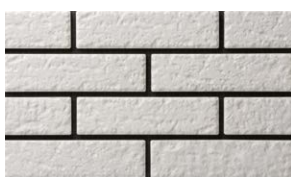

## Geo Scape

B I 類 (磁器質) 施釉 made in Japan ● 標準品

## ジオスケープ

内装壁	○	外装壁	○	浴室壁	×	居室床	×
内装床	×	外装床	×	浴室床	×	耐凍害	○

接着剤張  
専用商品美濃焼  
タイル

■注意事項については、各カテゴリーの中扉に明記してあります。ご参照ください。また、詳しくは各営業までお問い合わせください。

GSQ-60

GSQ-80

GSQ-40

GSQ-110 (3色 MIX)