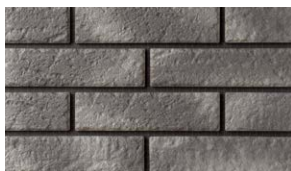

## Geo Scape

B I 類 (磁器質) 施釉 made in Japan ● 標準品

## ジオスケープ

内装壁	○	外装壁	○	浴室壁	×	居室床	×
内装床	×	外装床	×	浴室床	×	耐凍害	○

接着剤張  
専用商品美濃焼  
タイル

■注意事項については、各カテゴリーの中扉に明記してあります。ご参照ください。また、詳しくは各営業までお問い合わせください。

GSQ-60

GSQ-80

GSQ-40

GSQ-110 (3色 MIX)