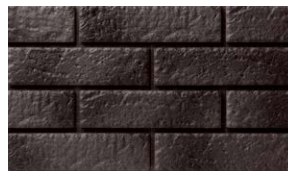

Geo Scape

B I 類 (磁器質) 施釉 made in Japan ● 標準品

ジオスケープ

内装壁	○	外装壁	○	浴室壁	×	居室床	×
内装床	×	外装床	×	浴室床	×	耐凍害	○

接着剤張
専用商品

美濃焼
タイル

■注意事項については、各カテゴリーの中扉に明記してあります。ご参照ください。また、詳しくは各営業までお問い合わせください。

GSQ-70

形状	品番	実寸(mm)	目地共寸法(mm)	厚さ(mm)	m²必要枚数	入数(枚/箱)	重量(kg/箱)	設計価格
1 二丁掛平	GSQ-	約227×60	-	約10	67	80	24	¥6,500/m²
2 標準曲り	(接着)	約(168+50)×60	-	約10	15枚/m	-	-	¥7,800/m 注
3 二丁屏風曲り(特寸)	(接着)	約(60+60)×227	-	約10	4.5枚/m	-	-	¥4,000/m 注