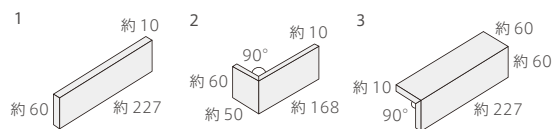

## ジオスケープ

内装壁	○	外装壁	○	浴室壁	×	居室床	×
内装床	×	外装床	×	浴室床	×	耐凍害	○

接着剤張  
専用商品美濃焼  
タイル

■注意事項については、各カテゴリーの中扉に明記してあります。ご参照ください。また、詳しくは各営業までお問い合わせください。

GSQ-60

GSQ-80

GSQ-40

GSQ-110 (3色 MIX)

GSQ-100

GSQ-90

GSQ-70

形状	品番	実寸(mm)	目地共寸法(mm)	厚さ(mm)	m <sup>2</sup> 必要枚数	入数(枚/箱)	重量(kg/箱)	設計価格
1 二丁掛平	GSQ-	約227×60	-	約10	67	80	24	¥6,500/m <sup>2</sup>
2 標準曲り	(接着)	約(168+50)×60	-	約10	15枚/m	-	-	¥7,800/m <span style="border: 1px solid black; padding: 1px;">注</span>
3 二丁屏風曲り(特寸)	(接着)	約(60+60)×227	-	約10	4.5枚/m	-	-	¥4,000/m <span style="border: 1px solid black; padding: 1px;">注</span>