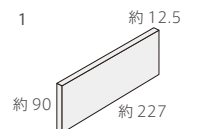

■塗り目地施工は出来ません。 ■注意事項については、各カテゴリーの中扉に明記してあります。ご参照ください。また、詳しくは各営業までお問い合わせください。

BMX-501

BMX-505

BMX-LE1

BMX-502

BMX-508

BMX-LE2

BMX-504

BMX-LE5

BMX-LE7

形状	品番	実寸(mm)	目地共寸法(mm)	厚さ(mm)	㎡必要枚数	入数(枚/箱)	重量(kg/箱)	設計価格
1 三丁掛平	BMX-	約227×90	-	約12.5	43	52	27	¥13,600/㎡