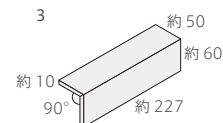

KSN-602/RQ-101

KSN-602/RQ-102

KSN-602/RQ-105

KSN-602/RQ-109

KSN-602/RQ-110

形状	品番	実寸(mm)	目地共寸法(mm)	厚さ(mm)	m ² 必要枚数	入数(枚/箱)	重量(kg/箱)	設計価格
1 二丁掛平	KSN-602/RQ-	約227×60	-	約10	65	70	22	¥7,600/m ²
2 標準曲り	(接着)	約(168+50)×60	-	約10	15枚/m	-	-	¥8,300/m 注
3 二丁屏風曲り	(接着)	約(60+50)×227	-	約10	4.5枚/m	-	-	¥6,400/m 注