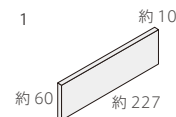

KSN-602/RQ-101

KSN-602/RQ-102

KSN-602/RQ-105

KSN-602/RQ-109

KSN-602/RQ-110

形状	品番	実寸(mm)	目地共寸法(mm)	厚さ(mm)	m ² 必要枚数	入数(枚/箱)	重量(kg/箱)	設計価格
1 二丁掛平	KSN-602/RQ-	約227×60	-	約10	65	70	22	¥7,600/m ²
2 標準曲り	(接着)	約(168+50)×60	-	約10	15枚/m	-	-	¥8,300/m 注
3 二丁屏風曲り	(接着)	約(60+50)×227	-	約10	4.5枚/m	-	-	¥6,400/m 注