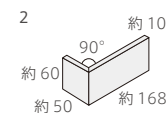

KSN-602/RQ-101

KSN-602/RQ-102

KSN-602/RQ-105

KSN-602/RQ-109

KSN-602/RQ-110

形状	品番	実寸(mm)	目地共寸法(mm)	厚さ(mm)	m ² 必要枚数	入数(枚/箱)	重量(kg/箱)	設計価格
1 二丁掛平	KSN-602/RQ-	約227×60	-	約10	65	70	22	¥7,600/m ²
2 標準曲り	(接着)	約(168+50)×60	-	約10	15枚/m	-	-	¥8,300/m 注
3 二丁屏風曲り	(接着)	約(60+50)×227	-	約10	4.5枚/m	-	-	¥6,400/m 注