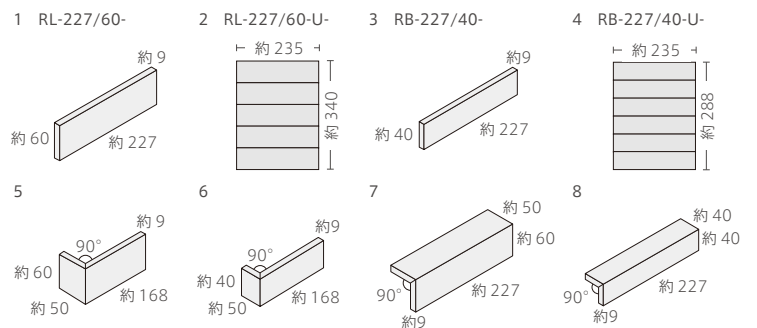

RL-227/60-Q1

その他の施工例はこちら。

Rayleig **NEW!**

All 類 (せつ器質) 施釉 made in China ● 標準品

レイリー

内装壁	外装壁	浴室壁	居室床
内装床	外装床	浴室床	耐凍害

■注意事項については、各カテゴリーの中扉に明記してあります。ご参照ください。また、詳しくは各営業までお問い合わせください。

RL-227/60-Q05

RB-227/40-Q05

形状	品番	実寸(mm)	目地共寸法(mm)	厚さ(mm)	m ² 必要枚数	入数(枚/箱)	重量(kg/箱)	設計価格
1 二丁掛平	RL-227/60-	約227×60	-	約9	65	65	19	¥7,200/m ²
2 二丁掛平ユニット	RL-227/60-U-	約227×60	約235×340	約9	12.6シート	14シート	19	¥7,800/m ²
3 ボーダー平	RB-227/40-	約227×40	-	約9	85	105	19	¥7,200/m ²
4 ボーダー平ユニット	RB-227/40-U-	約227×40	約235×288	約9	14.8シート	14シート	17	¥7,800/m ²
5 標準曲り(接着)	RL-227A/	約(168+50)×60	-	約9	15枚/m	-	-	¥6,500/m 注
6 ボーダー標準曲り(接着)	RB-227A/	約(168+50)×40	-	約9	20枚/m	-	-	¥8,200/m 注
7 二丁屏風曲り(接着)	RL-227C/	約(60+50)×227	-	約9	4.5枚/m	-	-	¥5,800/m 注
8 ボーダー屏風曲り(接着)	RB-227C/	約(40+40)×227	-	約9	4.5枚/m	-	-	¥5,800/m 注