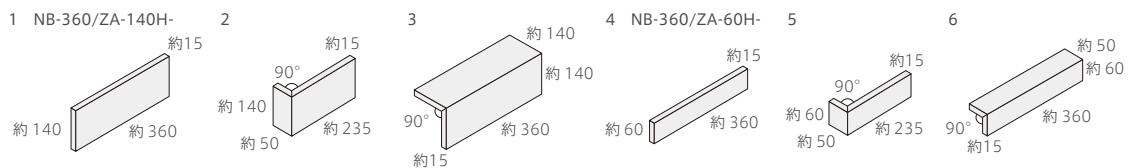

NB-360/ZA-140H-661

NB-360/ZA-140H-665

NB-360/ZA-60H-661

NB-360/ZA-60H-665

形状	品番	実寸(mm)	目地共寸法(mm)	厚さ(mm)	m <sup>2</sup> 必要枚数	入数(枚/箱)	重量(kg/箱)	設計価格
1 360×140角平	NB-360/ZA-140H-	約360×140	-	約15	18.1	12	20	¥16,500/m <sup>2</sup>
2 360×140角用曲り	(接着)	約(235+50)×140	-	約15	6.7枚/m	-	-	¥14,400/m <span style="border: 1px solid red; padding: 0 2px;">注</span>
3 360×140角用屏風曲り	(接着)	約(140+140)×360	-	約15	2.8枚/m	-	-	¥12,700/m <span style="border: 1px solid red; padding: 0 2px;">注</span>
4 360×60角平	NB-360/ZA-60H-	約360×60	-	約15	39	30	22	¥16,500/m <sup>2</sup>
5 360×60角用曲り	(接着)	約(235+50)×60	-	約15	15枚/m	-	-	¥14,400/m <span style="border: 1px solid red; padding: 0 2px;">注</span>
6 360×60角用屏風曲り	(接着)	約(60+50)×360	-	約15	2.8枚/m	-	-	¥12,700/m <span style="border: 1px solid red; padding: 0 2px;">注</span>