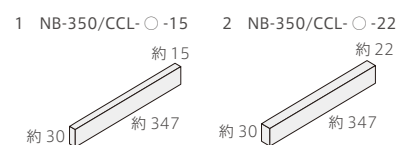

その他の施工例はこちら。

NB-350/CCL-1-15 (15mm厚)

Claychocola

AII類（せつ器質）無釉 made in Japan ●標準品

クレイソコラ

内装壁	外装壁	浴室壁	居室床
内装床	外装床	浴室床	耐凍害

■m²必要枚数は、縦目地3mm・横目地10mmの場合の数量です。 ■注意事項については、各カテゴリーの中扉に明記してあります。ご参照ください。また、詳しくは各営業までお問い合わせください。

1 NB-350/CCL-1-15 (15mm 厚) 2 NB-350/CCL-1-22 (22mm 厚)

NB-350/CCL-3-15 (15mm 厚) NB-350/CCL-3-22 (22mm 厚)

NB-350/CCL-5-15 (15mm 厚) NB-350/CCL-5-22 (22mm 厚)

形状	品番	実寸(mm)	目地共寸法(mm)	厚さ(mm)	m ² 必要枚数	入数(枚/箱)	重量(kg/箱)	設計価格
1 ボーダー平(15mm厚)	NB-350/CCL-○-15	約347×30	-	約15	72	72	23	¥14,800/m ²
2 ボーダー平(22mm厚)	NB-350/CCL-○-22	約347×30	-	約22	72	48	23	¥18,500/m ²