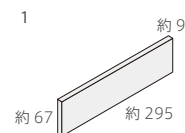

NT-295/CLT-3

Clay Tagliare 295

All類 (せっ器質) 無釉 made in Japan ●標準品

クレイ タリアーレ 295

内装壁	◎	外装壁	◎	浴室壁	×	居室床	×
内装床	×	外装床	×	浴室床	×	耐凍害	◎

接着剤張
専用商品

■㎡必要枚数は、目地幅3mmの場合の数量となります。 ■注意事項については、各カテゴリーの中扉に明記してあります。ご参照ください。また、詳しくは各営業までお問い合わせください。

NT-295/CLT-1

NT-295/CLT-3

NT-295/CLT-5

	形状	品番	実寸(mm)	目地共寸法(mm)	厚さ(mm)	㎡必要枚数	入数(枚/箱)	重量(kg/箱)	設計価格
1	295×67角平	NT-295/CLT-	約295×67	-	約9	49	64	24	¥11,200/㎡