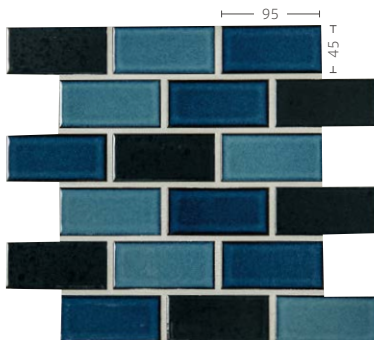

その他の施工例はこちら。

IRD-2 (山葵)

Irodori

B I 類 (磁器質) 施釉 made in Japan ● 標準品

いんどり~彩~

内装壁	外装壁	浴室壁	居室床
内装床	外装床	浴室床	耐凍害

■注意事項については、各カテゴリーの中扉に明記してあります。ご参照ください。また、詳しくは各営業までお問い合わせください。

IRD-1 (紫陽花)

IRD-2 (山葵)

IRD-3 (紅椿)

IRD-4 (土筆)

	形状	品番	実寸(mm)	目地共寸法(mm)	厚さ(mm)	m ² 必要枚数	入数(枚/箱)	重量(kg/箱)	設計価格
1	95×45紙貼り	IRD-	約95×45	約300×300	約7	11.5シート	22シート	25	¥7,400/m ²