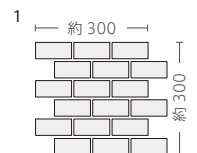

その他の施工例はこちら。

IRD-2 (山葵)

Irodori

B I 類 (磁器質) 施釉 made in Japan ● 標準品

いんどり~彩~

内装壁	外装壁	浴室壁	居室床
内装床	外装床	浴室床	耐凍害

■注意事項については、各カテゴリーの中扉に明記してあります。ご参照ください。また、詳しくは各営業までお問い合わせください。

IRD-1 (紫陽花)

IRD-2 (山葵)

IRD-3 (紅椿)

IRD-4 (土筆)

	形状	品番	実寸(mm)	目地共寸法(mm)	厚さ(mm)	m ² 必要枚数	入数(枚/箱)	重量(kg/箱)	設計価格
1	95×45紙貼り	IRD-	約95×45	約300×300	約7	11.5シート	22シート	25	¥7,400/m ²