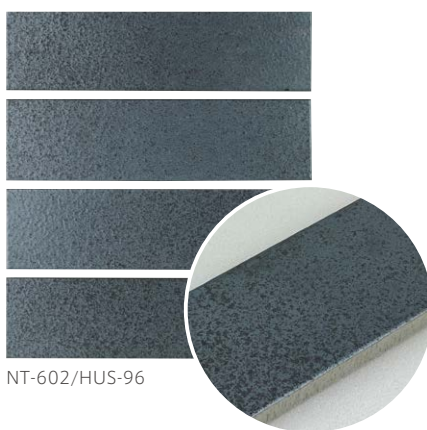

その他の施工例はこちら。

NT-602/HUS-46

Hughes

B I 類 (磁器質) 施釉 made in Japan ● 標準品

ヒュース

内装壁	◎	外装壁	◎	浴室壁	◎	居室床	×
内装床	×	外装床	×	浴室床	×	耐凍害	◎

■注意事項については、各カテゴリーの中扉に明記してあります。ご参照ください。また、詳しくは各営業までお問い合わせください。

NT-602/HUS-46