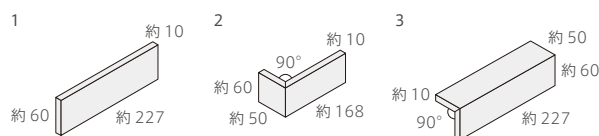

その他の施工例はこちら。

NT-602/HUS-46

Hughes

B I 類 (磁器質) 施釉 made in Japan ● 標準品

ヒュース

内装壁	◎	外装壁	◎	浴室壁	◎	居室床	×
内装床	×	外装床	×	浴室床	×	耐凍害	◎

■注意事項については、各カテゴリーの中扉に明記してあります。ご参照ください。また、詳しくは各営業までお問い合わせください。

NT-602/HUS-46

NT-602/HUS-96

形状	品番	実寸(mm)	目地共寸法(mm)	厚さ(mm)	m ² 必要枚数	入数(枚/箱)	重量(kg/箱)	設計価格
1 二丁掛平	NT-602/HUS-	約227×60	-	約10	65	80	23	¥8,500/m ²
2 標準曲り	(接着)	約(168+50)×60	-	約10	15枚/m	-	-	¥7,500/m 注
3 二丁屏風曲り	(接着)	約(60+50)×227	-	約10	4.5枚/m	-	-	¥5,800/m 注