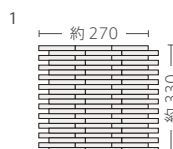

PB-05

PB-07

PB-09

PB-10

PB-11

PB-14

PB-1506

形状	品番	実寸(mm)	目地共寸法(mm)	厚さ(mm)	m ² 必要枚数	入数(枚/箱)	重量(kg/箱)	設計価格
1 ポーダー紙貼り	PB-	約87.5×12.5	約270×330	約7	11.5シート	20シート	22	¥15,500/m ² 注
2 ポーダー短辺片面取り紙貼り	-	約27.5×12.5・87.5×12.5	約120×330	約7	3.1シート/m	40シート	17	¥7,500/m 注
3 ポーダー長辺片面取り紙貼り	-	約87.5×12.5	約30×270	約7	3.8シート/m	-	-	¥2,200/m 注
4 半マス	-	約27.5×12.5	-	約7	-	-	-	¥200/枚 注