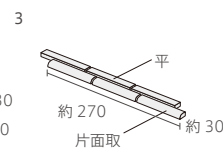

PB-05

PB-07

PB-09

PB-10

PB-11

PB-14

PB-1506

形状	品番	実寸(mm)	目地共寸法(mm)	厚さ(mm)	m ² 必要枚数	入数(枚/箱)	重量(kg/箱)	設計価格
1 ポーダー紙貼り	PB-	約87.5×12.5	約270×330	約7	11.5シート	20シート	22	¥15,500/m ² 注
2 ポーダー短辺片面取り紙貼り	-	約27.5×12.5・87.5×12.5	約120×330	約7	3.1シート/m	40シート	17	¥7,500/m 注
3 ポーダー長辺片面取り紙貼り	-	約87.5×12.5	約30×270	約7	3.8シート/m	-	-	¥2,200/m 注
4 半マス	-	約27.5×12.5	-	約7	-	-	-	¥200/枚 注