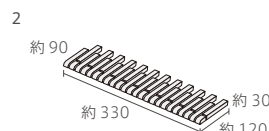

その他の施工例はこちら。

PB-02

Paze Border

B I 類 (磁器質) 施釉 made in Japan ● 注文加工品

ペイズボーダー

■通し目地貼りやミックス貼りにも対応致します。詳しくはお問い合わせください。 ■注意事項については、各カテゴリーの中扉に明記してあります。ご参照ください。また、詳しくは各営業までお問い合わせください。

PB-02

PB-04

PB-05

PB-07

PB-09

PB-10

PB-11

PB-14

PB-1506

形状	品番	実寸(mm)	目地共寸法(mm)	厚さ(mm)	m ² 必要枚数	入数(枚/箱)	重量(kg/箱)	設計価格
1 ポーダー紙貼り	PB-	約87.5×12.5	約270×330	約7	11.5シート	20シート	22	¥15,500/m ² 注
2 ポーダー短辺片面取り紙貼り	-	約27.5×12.5・87.5×12.5	約120×330	約7	3.1シート/m	40シート	17	¥7,500/m 注
3 ポーダー長辺片面取り紙貼り	-	約87.5×12.5	約30×270	約7	3.8シート/m	-	-	¥2,200/m 注
4 半マス	-	約27.5×12.5	-	約7	-	-	-	¥200/枚 注