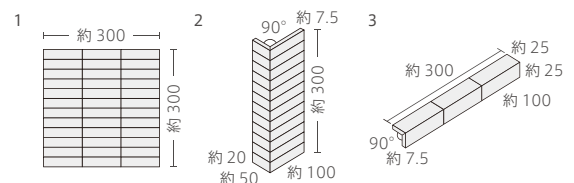

ネオ ステッカー

内装壁	外装壁	浴室壁	居室床
内装床	外装床	浴室床	耐凍害

■SK-106~110,150の役物は接着加工になります。 ■レンガ貼りにも対応致します。詳しくはお問い合わせください。 ■注意事項については、各カテゴリーの中扉に明記してあります。ご参照ください。また、詳しくは各営業までお問い合わせください。

その他の施工例はこちら。

形状	品番	実寸(mm)	目地共寸法(mm)	厚さ(mm)	m ² 必要枚数	入数(枚/箱)	重量(kg/箱)	設計価格
1 ボーダー紙貼り	SK-・URR-	約95×20	約300×300	約7.5	11.5シート	22シート	22	¥9,400/m ² 注
2 ボーダー90°曲り	(一部接着)	約(95+45)×20	約(100+50)×300	約7.5	3.4シート/m	40シート	21	¥6,600/m 注
3 ボーダー90°屏風曲り	(一部接着)	約(20+20)×95	約(25+25)×300	約7.5	3.4シート/m	150シート	22	¥3,300/m 注