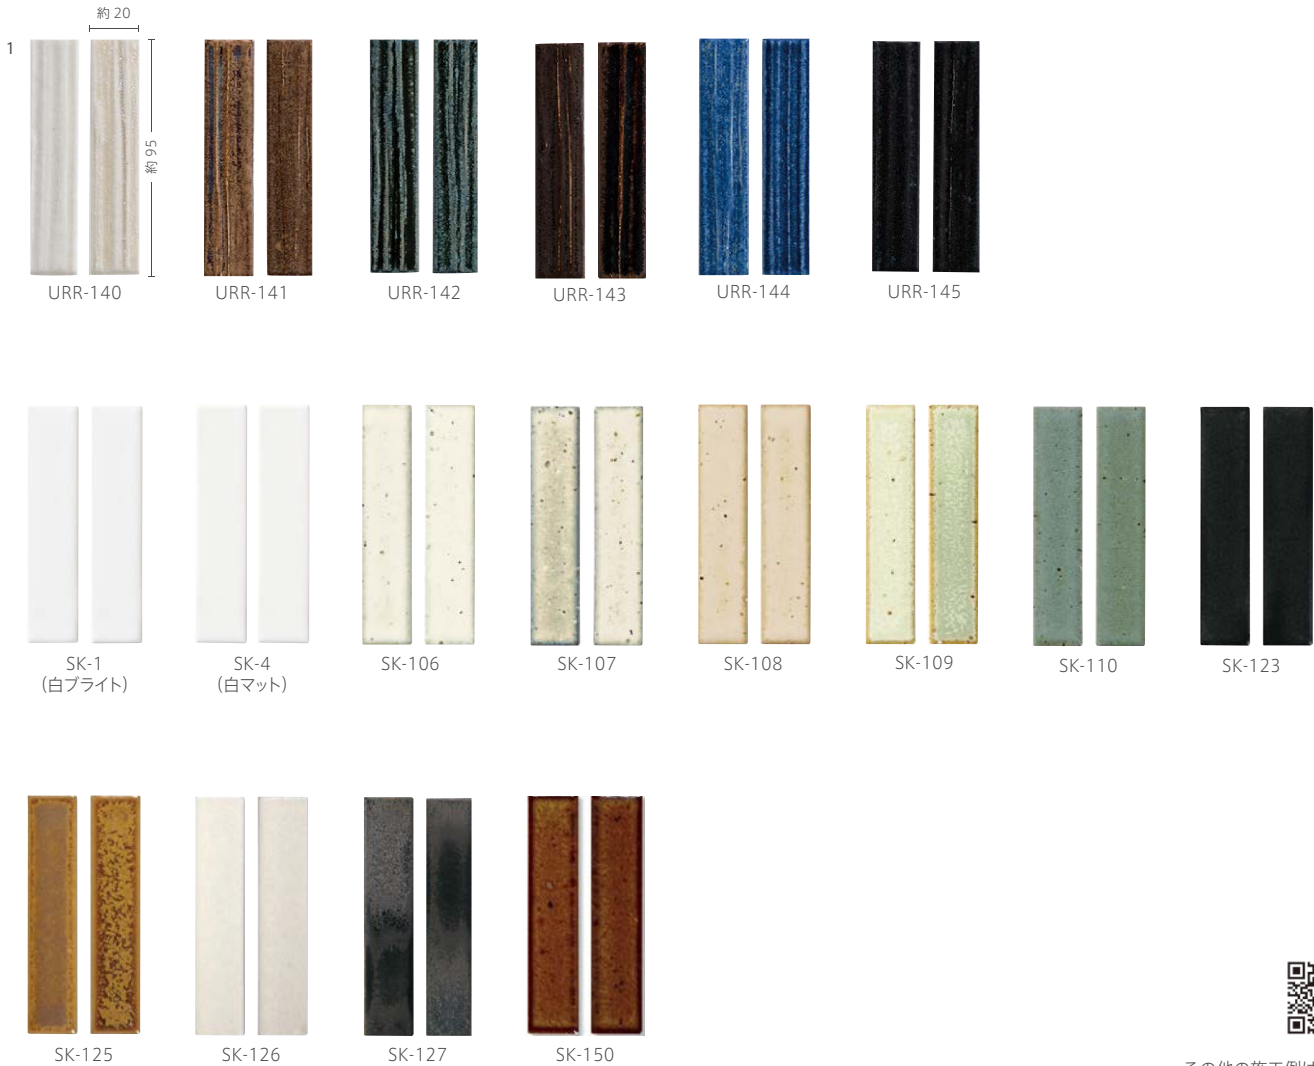

ネオ ステッカー

内装壁	外装壁	浴室壁	居室床
内装床	外装床	浴室床	耐凍害

■SK-106~110,150の役物は接着加工になります。 ■レンガ貼りにも対応致します。詳しくはお問い合わせください。 ■注意事項については、各カテゴリーの中扉に明記してあります。ご参照ください。また、詳しくは各営業までお問い合わせください。

その他の施工例はこちら。

形状	品番	実寸(mm)	目地共寸法(mm)	厚さ(mm)	m ² 必要枚数	入数(枚/箱)	重量(kg/箱)	設計価格
1 ボーダー紙貼り	SK-・URR-	約95×20	約300×300	約7.5	11.5シート	22シート	22	¥9,400/m ² 注
2 ボーダー90°曲り	(一部接着)	約(95+45)×20	約(100+50)×300	約7.5	3.4シート/m	40シート	21	¥6,600/m 注
3 ボーダー90°屏風曲り	(一部接着)	約(20+20)×95	約(25+25)×300	約7.5	3.4シート/m	150シート	22	¥3,300/m 注