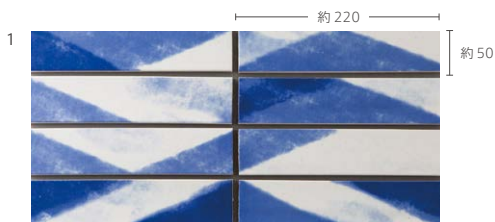

その他の施工例はこちら。

Gush **NEW!**

All 類 (せう器質) 施釉 made in China ● 注文加工品

ガッシュ

内装壁	<input checked="" type="checkbox"/>	外装壁	<input checked="" type="checkbox"/>	浴室壁	<input type="checkbox"/>	居室床	<input type="checkbox"/>
内装床	<input type="checkbox"/>	外装床	<input type="checkbox"/>	浴室床	<input type="checkbox"/>	耐凍害	<input checked="" type="checkbox"/>

現物SAMPLE 接着剤張
兼用商品

■コバ面に釉薬は掛かっていません。ご注意ください。 ■柄は選べません。 ■注意事項については、各カテゴリーの中扉に明記してあります。ご参照ください。また、詳しくは各営業までお問い合わせください。

GSH-CA-01

GSH-CA-03

GSH-CA-02

GSH-CA-04

Designed by

CarrazzeriaKawai