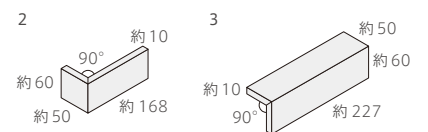

形状	品番	実寸(mm)	目地共寸法(mm)	厚さ(mm)	m ² 必要枚数	入数(枚/箱)	重量(kg/箱)	設計価格
1 二丁掛平	NT-602/RD-	約227×60	-	約10	65	80	25	¥9,200/m ²
2 標準曲り	(接着)	約(168+50)×60	-	約10	15	-	-	¥7,700/m 注
3 二丁屏風曲り	(接着)	約(60+50)×227	-	約10	4.5	-	-	¥4,900/m 注