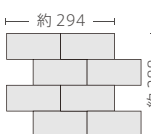

SF-692/RF-60 (白マット)

SF-692/RF-61 (白プライト)

SF-692/RF-62

SF-692/RF-63

SF-692/RF-64

SF-692/RF-65

SF-692/RF-66

SF-692/RF-67

SF-692/RF-68

1 SF-692/RFS-

2 SF-692/RFR-

3 SF-692/T-250-

4 SF-692/T-280-

	形状	品番	実寸(mm)	目地共寸法(mm)	厚さ(mm)	m ² 必要枚数	入数(枚/箱)	重量(kg/箱)	設計価格
1	150×75角平	SF-692/RF-	約144×69	-	約7	94	132	20	¥7,400/m ²
2	150×75角紙貼り(スタレ貼り)	SF-692/RFS-	約144×69	約294×288	約7	12シート	20シート	25	¥8,500/m ² 注
3	150×75角紙貼り(レンガ貼り)	SF-692/RFR-	約144×69	約294×288	約7	12シート	20シート	25	¥8,500/m ² 注
4	竹割り	SF-692/T-250-	約143×27	-	約7	7/m	-	-	¥560/枚
5	三角	SF-692/T-280-	約27×27×27	-	約7	-	-	-	¥560/個