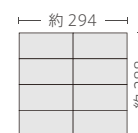

SF-692/RF-60 (白マット)

SF-692/RF-61 (白プライト)

SF-692/RF-62

SF-692/RF-63

SF-692/RF-64

SF-692/RF-65

SF-692/RF-66

SF-692/RF-67

SF-692/RF-68

1 SF-692/RFS-

2 SF-692/RFR-

3 SF-692/T-250-

4 SF-692/T-280-

	形状	品番	実寸(mm)	目地共寸法(mm)	厚さ(mm)	m ² 必要枚数	入数(枚/箱)	重量(kg/箱)	設計価格
1	150×75角平	SF-692/RF-	約144×69	-	約7	94	132	20	¥7,400/m ²
2	150×75角紙貼り(スタレ貼り)	SF-692/RFS-	約144×69	約294×288	約7	12シート	20シート	25	¥8,500/m ² 注
3	150×75角紙貼り(レンガ貼り)	SF-692/RFR-	約144×69	約294×288	約7	12シート	20シート	25	¥8,500/m ² 注
4	竹割り	SF-692/T-250-	約143×27	-	約7	7/m	-	-	¥560/枚
5	三角	SF-692/T-280-	約27×27×27	-	約7	-	-	-	¥560/個