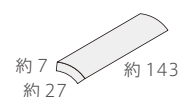

SF-692/RF-60 (白マット)

SF-692/RF-61 (白プライト)

SF-692/RF-62

SF-692/RF-63

SF-692/RF-64

SF-692/RF-65

SF-692/RF-66

SF-692/RF-67

SF-692/RF-68

1 SF-692/RFS-

2 SF-692/RFR-

3 SF-692/T-250-

4 SF-692/T-280-

	形状	品番	実寸(mm)	目地共寸法(mm)	厚さ(mm)	m ² 必要枚数	入数(枚/箱)	重量(kg/箱)	設計価格
1	150×75角平	SF-692/RF-	約144×69	-	約7	94	132	20	¥7,400/m ²
2	150×75角紙貼り(スタレ貼り)	SF-692/RFS-	約144×69	約294×288	約7	12シート	20シート	25	¥8,500/m ² 注
3	150×75角紙貼り(レンガ貼り)	SF-692/RFR-	約144×69	約294×288	約7	12シート	20シート	25	¥8,500/m ² 注
4	竹割り	SF-692/T-250-	約143×27	-	約7	7/m	-	-	¥560/枚
5	三角	SF-692/T-280-	約27×27×27	-	約7	-	-	-	¥560/個