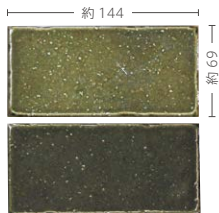

MR-692/M-1
(織部・2色 MIX)