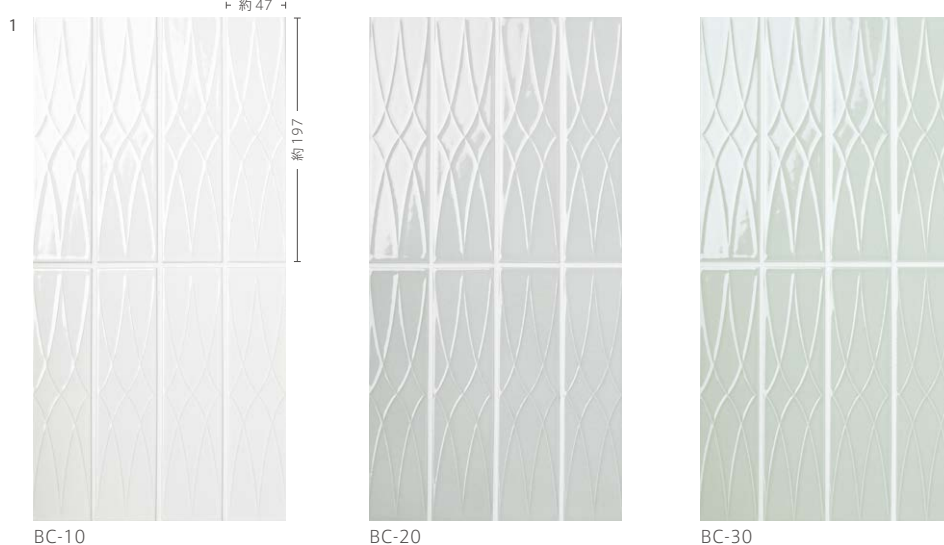

その他の施工例はこちら。

BC-10

Brooks **NEW!**

B I 類 (磁器質) 施釉 made in Japan ● 標準品

ブルックス

内装壁	<input checked="" type="checkbox"/>	外装壁	<input checked="" type="checkbox"/>	浴室壁	<input checked="" type="checkbox"/>	居室床	<input checked="" type="checkbox"/>
内装床	<input checked="" type="checkbox"/>	外装床	<input checked="" type="checkbox"/>	浴室床	<input checked="" type="checkbox"/>	耐凍害	<input checked="" type="checkbox"/>

現物SAMPLE

接着剤張
専用商品美濃焼
タイル

■注意事項については、各カテゴリーの中扉に明記してあります。ご参照ください。また、詳しくは各営業までお問い合わせください。

BC-10

BC-20

BC-30

2 BC- S

3 BC- B

	形状	品番	実寸(mm)	目地共寸法(mm)	厚さ(mm)	m ² 必要枚数	入数(枚/箱)	重量(kg/箱)	設計価格
1	197×47角バラ	BC-	約197×47	-	約8.5	100	132	22	¥12,000/m ²
2	197×47角(スグレ紙貼り)	BC- S	約197×47	約400×200	約8.5	12.5/シート	15	20	¥14,000/m ² 注
3	197×47角(レンガ紙貼り)	BC- B	約197×47	約400×200	約8.5	12.5/シート	15	20	¥14,000/m ² 注