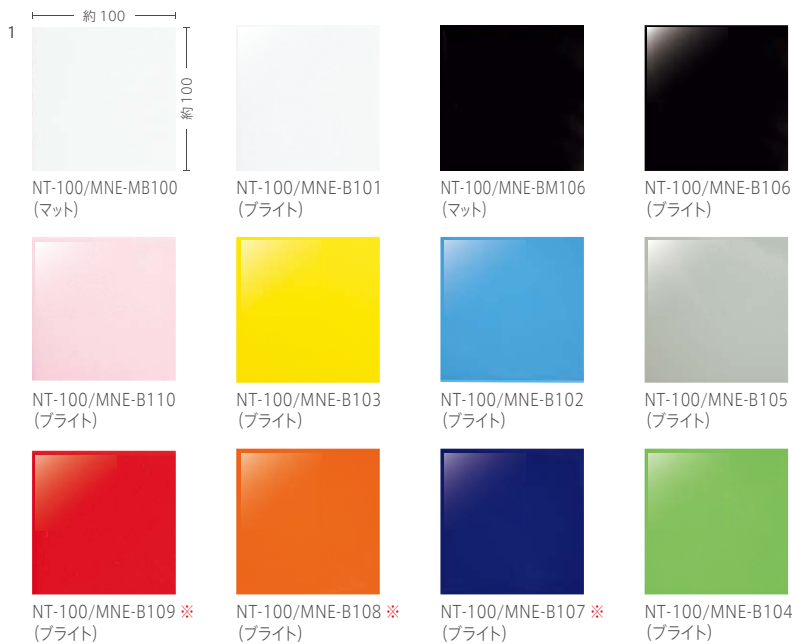

形状	品番	実寸(mm)	目地共寸法(mm)	厚さ(mm)	m²必要枚数	入数(枚/箱)	重量(kg/箱)	設計価格
1 100角平裏ネット	NT-100/MNE-	約100×100	約305×305	約7	11	15	18	¥7,300/m² ¥8,800/m²※