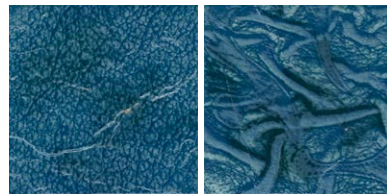

Phanom **NEW!** B I 類 (磁器質) 施釉 made in Japan ● 標準品

パノム

美濃焼
タイル

内装壁	☒	外装壁	☐	浴室壁	☒	居室床	☐
内装床	☐	外装床	☒	浴室床	☒	耐凍害	☒

■注意事項については、各カテゴリーの中扉に明記してあります。ご参照ください。また、詳しくは各営業までお問い合わせください。 ■サンプルは有償となります。

PAL-553

その他の施工例はこちら。

	形状	品番	実寸(mm)	目地共寸法(mm)	厚さ(mm)	m²必要枚数	入数(枚/箱)	重量(kg/箱)	設計価格
1	150角平	SORA-DES-PAL-	約150×150	-	約7	42	60	24	¥15,750/m²