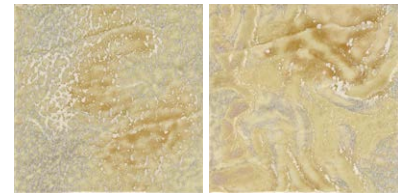

Phanom **NEW!** B I 類 (磁器質) 施釉 made in Japan ● 標準品

パノム

美濃焼
タイル

内装壁	☒	外装壁	☐	浴室壁	☒	居室床	☐
内装床	☐	外装床	☒	浴室床	☒	耐凍害	☒

■注意事項については、各カテゴリーの中扉に明記してあります。ご参照ください。また、詳しくは各営業までお問い合わせください。 ■サンプルは有償となります。

PAL-552

その他の施工例はこちら。

	形状	品番	実寸(mm)	目地共寸法(mm)	厚さ(mm)	m²必要枚数	入数(枚/箱)	重量(kg/箱)	設計価格
1	150角平	SORA-DES-PAL-	約150×150	-	約7	42	60	24	¥15,750/m²