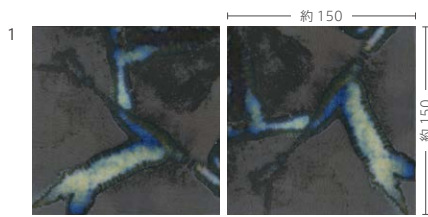

Phanom **NEW!** B I 類 (磁器質) 施釉 made in Japan ● 標準品

パノム

美濃焼
タイル

内装壁	☒	外装壁	☐	浴室壁	☒	居室床	☐
内装床	☐	外装床	☒	浴室床	☒	耐凍害	☒

■注意事項については、各カテゴリーの中扉に明記してあります。ご参照ください。また、詳しくは各営業までお問い合わせください。 ■サンプルは有償となります。

SORA-771