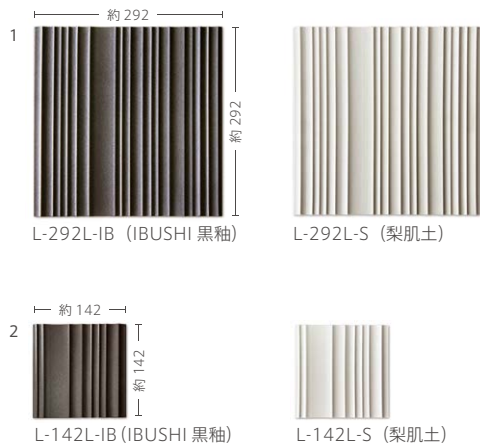

Shiun **NEW!**

AII類 (せっ器質) 施釉 made in Japan ● 少枚数対応注文生産品

紫雲

内装壁	☒	外装壁	☐	浴室壁	☒	居室床	☐
内装床	☐	外装床	☐	浴室床	☐	耐凍害	☒

■注意事項については、各カテゴリーの中扉に明記してあります。ご参照ください。また、詳しくは各営業までお問い合わせください。 ■サンプルは有償となります。

施工 株式会社土本建設

	形状	品番	実寸(mm)	目地共寸法(mm)	厚さ(mm)	m²必要枚数	入数(枚/箱)	重量(kg/箱)	設計価格
1	300角レリーフ	L-292L-	約292×292	-	17	11	8	18.5	¥38,600/m² 注
2	150角レリーフ	L-142L-	約142×142	-	17	44	32	19	¥38,600/m² 注

Ichimatsu Nagashikaku **NEW!**

AII類 (せっ器質) 無釉うす釉 made in Japan ● 少枚数対応注文生産品

イチマツ長四角

内装壁	☒	外装壁	☐	浴室壁	☐	居室床	☐
内装床	☐	外装床	☐	浴室床	☐	耐凍害	☒

■注意事項については、各カテゴリーの中扉に明記してあります。ご参照ください。また、詳しくは各営業までお問い合わせください。 ■サンプルは有償となります。