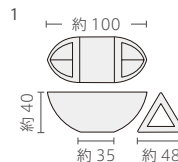

●Pattern B 必要数 306 枚 /㎡

●Pattern C 必要数 252 枚 /㎡

No.750-S (白釉) Pattern A

No.750-S (白釉)

No.750-V (アイボリー)

形状	品番	実寸(mm)	目地共寸法(mm)	厚さ(mm)	㎡必要枚数	入数(枚/箱)	重量(kg/箱)	設計価格
1 100×48特殊形状	No.750-	約100×48	-	約40	PatternA:315 PatternB:306 PatternC:252	117個	8.5	PatternA: ¥63,800/㎡ PatternB: ¥62,000/㎡ PatternC: ¥51,000/㎡ 注