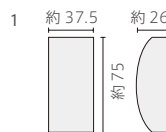

●Pattern B 必要数 306 枚 /㎡

●Pattern C 必要数 252 枚 /㎡

No.750-S (白釉) Pattern A

No.750-S (白釉)

No.750-V (アイボリー)

形状	品番	実寸(mm)	目地共寸法(mm)	厚さ(mm)	㎡必要枚数	入数(枚/箱)	重量(kg/箱)	設計価格
1 100×48特殊形状	No.750-	約100×48	-	約40	PatternA:315 PatternB:306 PatternC:252	117個	8.5	PatternA: ¥63,800/㎡ PatternB: ¥62,000/㎡ PatternC: ¥51,000/㎡ 注

●Pattern A 必要数 352 枚 /㎡

●Pattern B 必要数 302 枚 /㎡

●Pattern C 必要数 352 枚 /㎡

土岐市庁舎 ラウンジ / 設計 株式会社東畑建築事務所 MA-A375-AW (白土) Pattern B

MA-A375-AS (梨肌土)

MA-A375-AW (白土)

形状	品番	実寸(mm)	目地共寸法(mm)	厚さ(mm)	㎡必要枚数	入数(枚/箱)	重量(kg/箱)	設計価格
1 75×37.5角アーチ	MA-A375-	約75×37.5	-	約26	PatternA:352 PatternB:302 PatternC:352	144	-	A ¥39,600/㎡ B ¥34,000/㎡ C ¥39,600/㎡ 注