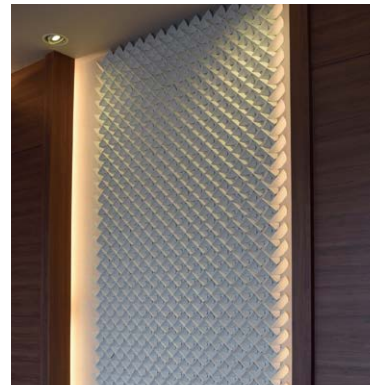

形状	品番	実寸(mm)	目地共寸法(mm)	厚さ(mm)	㎡必要枚数	入数(枚/箱)	重量(kg/箱)	設計価格
1 100×48特殊形状	No.750-	約100×48	-	約40	PatternA:315 PatternB:306 PatternC:252	117個	8.5	PatternA: ¥63,800/㎡ PatternB: ¥62,000/㎡ PatternC: ¥51,000/㎡ 注

Damier

A I類 (磁器質) 無釉 (梨肌土) / AII類 (せっ器質) 無釉 (白土) made in Japan ●少枚数対応注文生産品

ダミエ

内装壁	外装壁	浴室壁	居室床
内装床	外装床	浴室床	耐凍害

現物SAMPLE 接着剤張専用商品 美濃焼タイル

■白土は無釉の為、施工時の汚れ等にご注意ください。 ■㎡必要枚数は参考数です。タイルとタイルの距離により使用数は異なります。 ■注意事項については、各カテゴリーの中扉に明記してあります。ご参照ください。また、詳しくは各営業までお問い合わせください。 ■サンプルは有償となります。