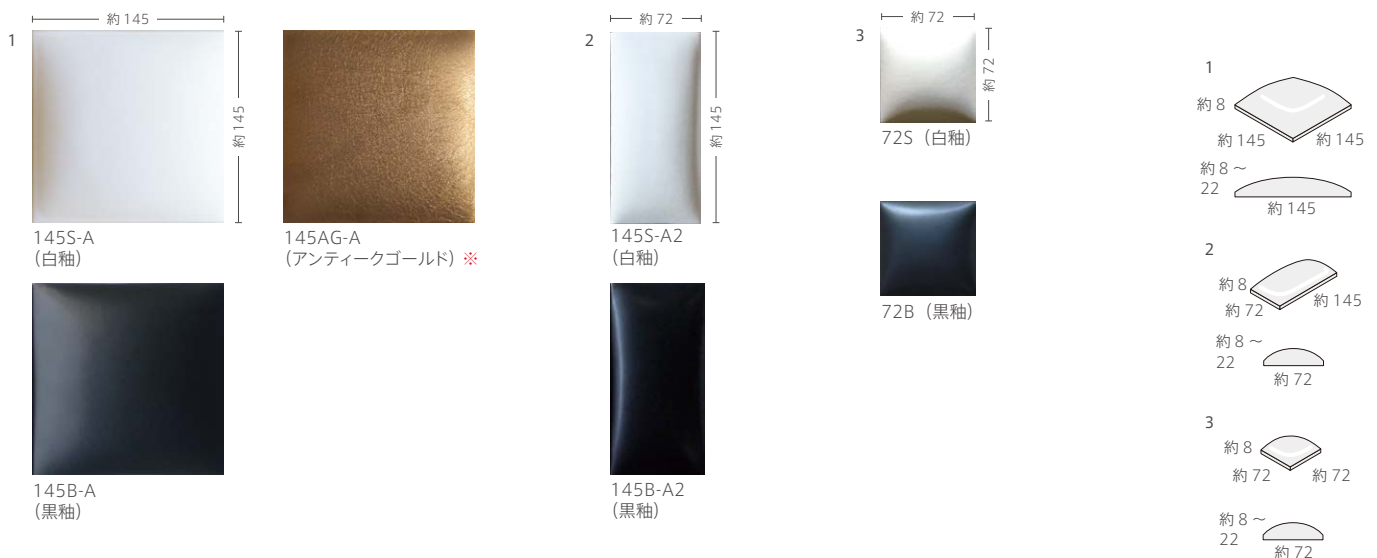

形状	品番	実寸(mm)	目地共寸法(mm)	厚さ(mm)	m²必要枚数	入数(枚/箱)	重量(kg/箱)	設計価格
1 150角ラウンド	145 A	約145×145	-	約8~22	43.5	24	17	¥31,800/m² 注 ¥36,800/m² ※
2 150×75角ラウンド	145S-A2・145B-A2	約145×72	-	約8~22	87	48	18	¥33,300/m² 注
3 75角ラウンド	72S・72B	約72×72	-	約8~22	176	96	16	¥35,800/m² 注