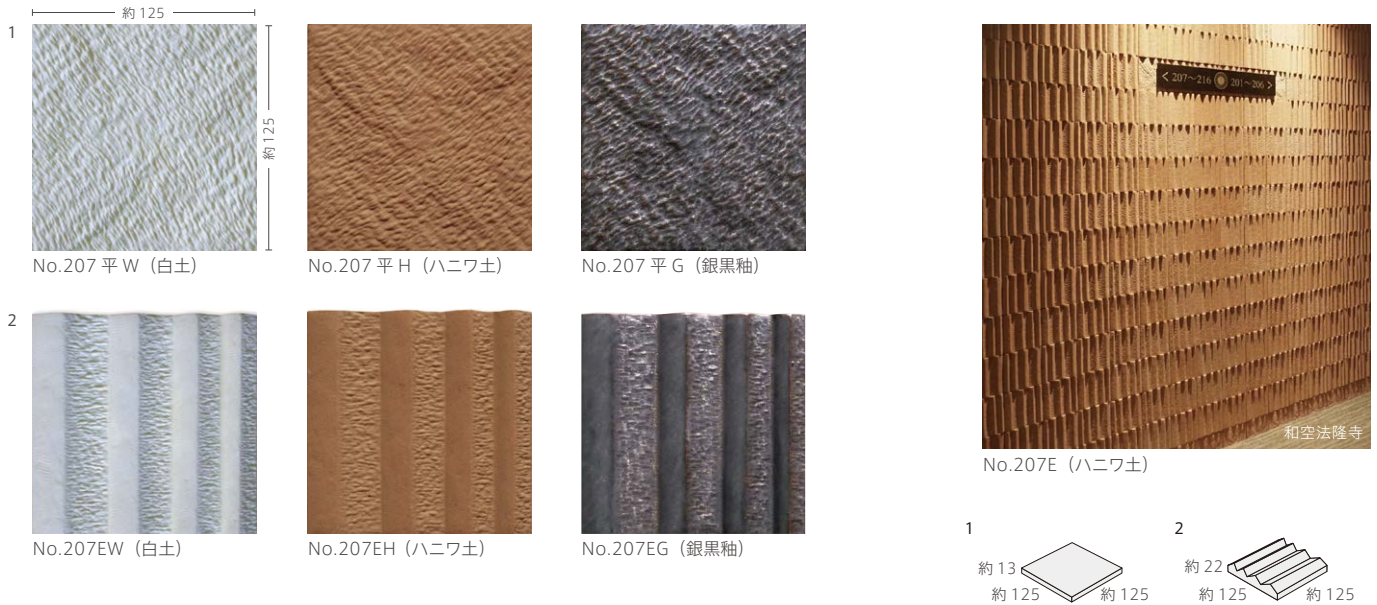

# 砂紋

内装壁	外装壁	浴室壁	居室床
内装床	外装床	浴室床	耐凍害

現物SAMPLE	接着剤張専用商品	美濃焼タイル
----------	----------	--------

■No.207平Eは、形状の特質から寸差および反りが生じます。 ■銀黒釉は大きな色幅を特長とした商品です。 ■銀黒釉は酸洗いはできません。 ■白土は無釉のため、施工時の汚れにはご注意ください。 ■注意事項については、各カテゴリーの中扉に明記してあります。ご参照ください。また、詳しくは各営業までお問い合わせください。■サンプルは有償となります。

形状	品番	実寸(mm)	目地共寸法(mm)	厚さ(mm)	m <sup>2</sup> 必要枚数	入数(枚/箱)	重量(kg/箱)	設計価格
1 125角平	No.207平○	約125×125	-	約13	64	56	21	¥31,800/m <sup>2</sup> 注
2 125角(デザイン)	No.207E○	約125×125	-	約22	64	40	18	¥31,800/m <sup>2</sup> 注

## Round Square Model