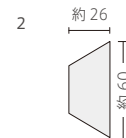

HGL-10W

HGL-20W

HGL-30W

HGL-40W

HGL-50W

HGL-60W

2

3

形状	品番	実寸(mm)	目地共寸法(mm)	厚さ(mm)	m ² 必要枚数	入数(枚/箱)	重量(kg/箱)	設計価格
1 六角形裏ネット貼り	HGL-	約52×60	約330×288	約9.5	10.5シート	15シート	24	¥13,200/m ²
2 半マスA(カット)	-	約26×60	-	約9.5	-	-	-	¥110/枚 注
3 半マスB(カット)	-	約30×52	-	約9.5	-	-	-	¥110/枚 注