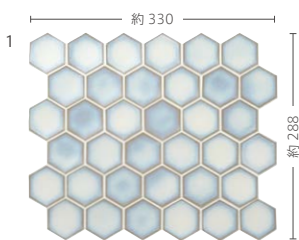

その他の施工例はこちら。

HGL-20・30W (MIX)

Hexaglaze

B I 類 (磁器質) 施釉 made in Japan ● 標準品

エグザグレイズ

内装壁	<input checked="" type="checkbox"/>	外装壁	<input type="checkbox"/>	浴室壁	<input type="checkbox"/>	居室床	<input type="checkbox"/>
内装床	<input type="checkbox"/>	外装床	<input type="checkbox"/>	浴室床	<input type="checkbox"/>	耐凍害	<input checked="" type="checkbox"/>

接着剤張
専用商品美濃焼
タイル

■目地の間から連結ネットが見えますので接着剤は連結ネットの色(グレー)に合わせてください。 ■製品の特性上酸洗いは出来ません。 ■半マスコーナーは加工品です。ご注文を頂いてから加工しますので、納期をご確認ください。 ■外壁に張られる場合、裏面に十分接着剤が回った事を確認の上、施工してください。 ■注意事項については、各カテゴリーの中扉に明記してあります。ご参照ください。また、詳しくは各営業までお問い合わせください。

形状	品番	実寸(mm)	目地共寸法(mm)	厚さ(mm)	m ² 必要枚数	入数(枚/箱)	重量(kg/箱)	設計価格
1 六角形裏ネット貼り	HGL-	約52×60	約330×288	約9.5	10.5シート	15シート	24	¥13,200/m ²
2 半マスA(カット)	-	約26×60	-	約9.5	-	-	-	¥110/枚 注
3 半マスB(カット)	-	約30×52	-	約9.5	-	-	-	¥110/枚 注