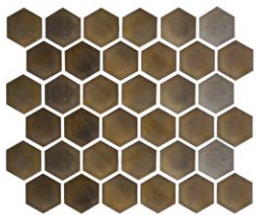

接着剤張
専用商品美濃焼
タイル

■目地の間から連結ネットが見えますので接着剤は連結ネットの色(グレー)に合わせてください。 ■製品の特性上酸洗いは出来ません。 ■半マスコーナーは加工品です。ご注文を頂いてから加工しますので、納期をご確認ください。 ■外壁に張られる場合、裏面に十分接着剤が回った事を確認の上、施工してください。 ■注意事項については、各カテゴリーの中扉に明記してあります。ご参照ください。また、詳しくは各営業までお問い合わせください。

HGL-10W

HGL-20W

HGL-30W

HGL-40W

HGL-50W

HGL-60W

2

3

形状	品番	実寸(mm)	目地共寸法(mm)	厚さ(mm)	m ² 必要枚数	入数(枚/箱)	重量(kg/箱)	設計価格
1 六角形裏ネット貼り	HGL-	約52×60	約330×288	約9.5	10.5シート	15シート	24	¥13,200/m ²
2 半マスA(カット)	-	約26×60	-	約9.5	-	-	-	¥110/枚 注
3 半マスB(カット)	-	約30×52	-	約9.5	-	-	-	¥110/枚 注