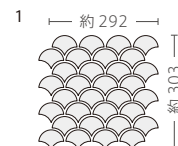

MR-058/M-3 (天正黒)
(単色)

MR-058/M-81 (ナマコ)
(単色)

MR-058/R-27M (ミッドナイトブルー)
(2色 MIX)

MR-058/R-28M (サフランイエロー)
(2色 MIX)

MR-058/R-33M (ホホワイト)
(2色 MIX プライト・マット)

MR-058/M-34M (パンプキン)
(2色 MIX)

MR-058/M-35M (ネズミ)
(2色 MIX)

形状	品番	実寸(mm)	目地共寸法(mm)	厚さ(mm)	m ² 必要枚数	入数(枚/箱)	重量(kg/箱)	設計価格
1 扇形紙貼り	MR-058/	約70×58	約292×303	6.5	11.3シート	22シート	25	¥15,000/m ²