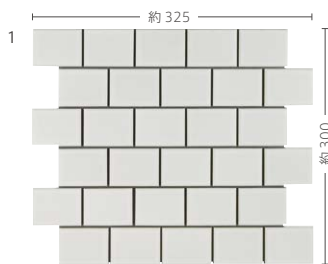

その他の施工例はこちら。

ERV-10

Eruvin

B I 類 (磁器質) 施釉 made in Japan ● 標準品

エルヴィン

内装壁	◎	外装壁	◎	浴室壁	◎	居室床	×
内装床	×	外装床	×	浴室床	×	耐凍害	◎

接着剤張
専用商品

美濃焼
タイル

■注意事項については、各カテゴリーの中扉に明記してあります。ご参照ください。また、詳しくは各営業までお問い合わせください。

ERV-1

ERV-2

ERV-3

ERV-4

ERV-10 ※

形状	品番	実寸(mm)	目地共寸法(mm)	厚さ(mm)	m ² 必要枚数	入数(枚/箱)	重量(kg/箱)	設計価格
1 62×47角紙貼り	ERV-	約62×47	約325×300	約7	10.5シート	15	22.5	¥11,000/m ² ¥12,500/m ² ※