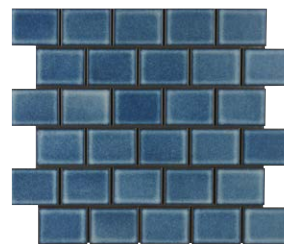

その他の施工例はこちら。

ERV-10

Eruvin

B I 類 (磁器質) 施釉 made in Japan ● 標準品

エルヴィン

内装壁	◎	外装壁	◎	浴室壁	◎	居室床	×
内装床	×	外装床	×	浴室床	×	耐凍害	◎

接着剤張
専用商品

美濃焼
タイル

■注意事項については、各カテゴリーの中扉に明記してあります。ご参照ください。また、詳しくは各営業までお問い合わせください。

ERV-1

ERV-2

ERV-3

ERV-4

ERV-10 ※

形状	品番	実寸(mm)	目地共寸法(mm)	厚さ(mm)	m ² 必要枚数	入数(枚/箱)	重量(kg/箱)	設計価格
1 62×47角紙貼り	ERV-	約62×47	約325×300	約7	10.5シート	15	22.5	¥11,000/m ² ¥12,500/m ² ※